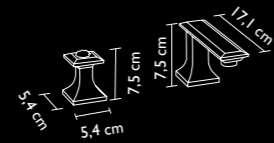

BATTERIA LAVABO TRE FORI
THREE-HOLE WASHBASIN SET

art. **91024130**

■ Finitura cromo
Chrome finishing

art. **91024120**

■ Finitura oro
Gold finishing