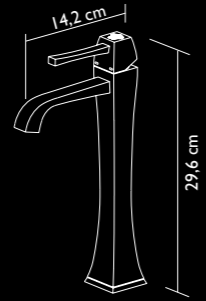

art. **91023040**

■ Finitura cromo
Chrome finishing

art. **91023030**

■ Finitura oro
Gold finishing

art. **91023050**

■ Finitura canna di fucile
Oil rubbed bronze finishing

MISCELATORE LAVABO INCASSO CON BOCCA 210 BUILT-IN BASIN MIXER