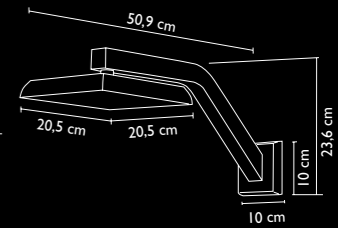

MISCELATORE LAVABO BASIN MIXER TAP

art. **91023010**

■ Finitura cromo
Chrome finishing

art. **91023000**

■ Finitura oro
Gold finishing

art. **91023020**

■ Finitura canna di fucile
Oil rubbed bronze finishing

MISCELATORE LAVABO H 250 PER LAVELLI SOVRAPIANO HIGH RISE BASIN MIXER TAP (H. 250)

art. **91023040**

■ Finitura cromo
Chrome finishing

art. **91023030**

■ Finitura oro
Gold finishing

art. **91023050**

■ Finitura canna di fucile
Oil rubbed bronze finishing

MISCELATORE LAVABO INCASSO CON BOCCA 210 BUILT-IN BASIN MIXER

art. **91023130**

■ Finitura cromo 210
Chrome finishing 210

art. **91023120**

■ Finitura oro 211
Gold finishing 211

art. **91023140**

■ Finitura canna di fucile 212
Oil rubbed bronze finishing 212

MISCELATORE BIDET BIDET MIXER TAP

art. **91023070**

■ Finitura cromo
Chrome finishing

art. **91023060**

■ Finitura oro
Gold finishing

art. **91023080**

■ Finitura canna di fucile
Oil rubbed bronze finishing

SIFONE SIPHON

art. **91024720**

■ Finitura cromo
Chrome finishing

art. **91024730**

■ Finitura oro
Gold finishing

art. **91024740**

■ Finitura canna di fucile
Oil rubbed bronze finishing

PILETTA WASTE WATER DRAIN

art. **91024690**

■ Finitura cromo
Chrome finishing

art. **91024700**

■ Finitura oro
Gold finishing

art. **91024710**

■ Finitura canna di fucile
Oil rubbed bronze finishing

SOFFIONE DOCCIA DA PARETE WALL-MOUNTED SHOWER HEAD

art. **91023240**

■ Finitura cromo
Chrome finishing

MISCELATORE DOCCIA SHOWER MIXER

art. **91023210**

■ Finitura cromo
Chrome finishing

MISCELATORE DOCCIA CON DEVIATORE SHOWER MIXER WITH DIVERTER

art. **91023200**

■ Finitura cromo
Chrome finishing

MISCELATORE DOCCIA THERMOSTATICO THERMOSTATIC SHOWER MIXER

art. **91023220**

■ Finitura cromo
Chrome finishing

SALISCENDI DOCCIA HAND SHOWER ON RAIL

art. **91023250**

■ Finitura cromo
Chrome finishing