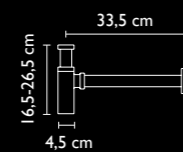

SIFONE SIPHON

art. **91024720**

■ Finitura cromo
Chrome finishing

art. **91024730**

■ Finitura oro
Gold finishing

art. **91024740**

■ Finitura canna di fucile
Oil rubbed bronze finishing