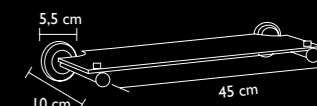

5,5 cm

10 cm

45 cm