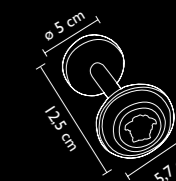

Fusione di bronzo, finiture cromo/oro 24 K
Die-cast bronze, palladium finish

PORTASCIUGAMANI AD ANELLO
RING TOWEL HOLDER
art. **68100460**