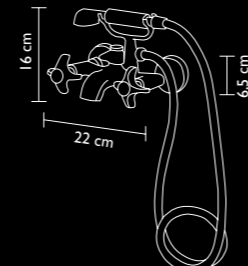

GRUPPO VASCA ESTERNO
OUTSIDE BATHTUB UNIT

art. **68100420**

Fusioni di bronzo, finiture cromo/oro 24 K.
Pezzi per il montaggio inclusi

Die-cast bronze, chrome/24K gold finish.
Assembly parts included