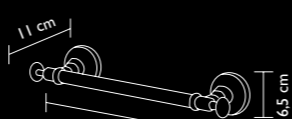

PORTASCIUGAMANI CM. 40
TOWEL HOLDER (40 CM)
art. **68100630**

Fusioni di bronzo, finitura palladio, cm 40
Die-cast bronze, palladium finish, cm 40