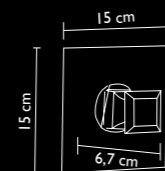

BATTERIA LAVABO TRE FORI
THREE-HOLE WASHBASIN SET

art. **91024130**

■ Finitura cromo
Chrome finishing

art. **91024120**

■ Finitura oro
Gold finishing

PORTA SAPONE DA APPOGGIO
SOAP HOLDER

art. **91024430**

■ Finitura cromo
Chrome finishing

art. **91024420**

■ Finitura oro
Gold finishing

PORTAROTOLO
TOILET ROLL HOLDER

art. **91024370**

■ Finitura cromo
Chrome finishing

art. **91024360**

■ Finitura oro
Gold finishing

BATTERIA BIDET TRE FORI
THREE-HOLE BIDET SET

art. **91024150**

■ Finitura cromo
Chrome finishing

PORTA SAPONE LIQUIDO DA APPOGGIO
LIQUID SOAP DISPENSER

art. **91024460**

■ Finitura cromo
Chrome finishing

art. **91024450**

■ Finitura oro
Gold finishing

PORTA SCOPINO DA APPOGGIO
TILET BRUSH HOLDER

art. **91024400**

■ Finitura cromo
Chrome finishing

art. **91024390**

■ Finitura oro
Gold finishing

SOFFIONE DOCCIA DA PARETE
SOFFIONE DOCCIA DA PARETE

art. **91024270**

■ Finitura cromo
Chrome finishing

BICCHIERE DA APPOGGIO
TOOTHBRUSH HOLDER

art. **91024490**

■ Finitura cromo
Chrome finishing

art. **91024480**

■ Finitura oro
Gold finishing

APPENDIABITI
ROBE HOOK

art. **91024520**

■ Finitura cromo
Chrome finishing

art. **91024510**

■ Finitura oro
Gold finishing

MISCELATORE TERMOSTATICO
THERMOSTATIC MIXER

art. **91024240**

■ Finitura cromo
Chrome finishing

DOCCETTA
HAND SHOWER WITH FIXED HOLDER

art. **91024300**

■ Finitura cromo
Chrome finishing

PORTASALVIETTE CM. 40
TOWEL HOLDER (40 CM)

art. **91024340**

■ Finitura cromo
Chrome finishing

art. **91024330**

■ Finitura oro
Gold finishing

COPPIA POMOLI
PAIED KNOB

art. **91024630**

■ Finitura cromo
Chrome finishing

art. **91024640**

■ Finitura oro
Gold finishing

GRUPPO BORDO VASCA
CON SUPPORTO DUPLEX E DOCCETTA
EXTERNAL BATH-TUB SIDE SET WITH
SHOWER HOLDER AND HAND SHOWER

art. **91024210**

■ Finitura cromo
Chrome finishing

PORTASALVIETTE CM. 60
TOWEL HOLDER (60 CM)