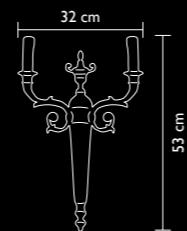

APPLIQUE
WALL LAMP

art. **68100020 (Europa)**
art. **6810002E (USA - Canada)**
art. **6810002A (Australia)**

Fusioni di bronzo, dor oro 24K, h 53 cm
Die-cast bronze, 24K gold plated, h 53 cm

PARALUME
LAMPSHADE

art. **68100060**

Seta, decoro meduse oro, finitura nera
(per applique doppia)

Silk, gold medusa decor, black trim
(for double wall lamp)

APPLIQUE
WALL LAMP

art. **68100030 (Europa)**
art. **6810003E (USA - Canada)**
art. **6810003A (Australia)**

Fusioni di bronzo, dor oro 24K,
MDF goffrato nero, h 53 cm

Die-cast bronze, 24K gold plated,
black MDF, h 53 cm

APPLIQUE
WALL LAMP

art. **68100220 (Europa)**
art. **6810022E (USA - Canada)**
art. **6810022A (Australia)**

Fusioni di bronzo, dor oro 24K, h 40 cm
Die-cast bronze, 24K gold plated, h 40 cm

APPLIQUE
WALL LAMP

art. **68100820 (Europa)**
art. **6810082E (USA - Canada)**
art. **6810082A (Australia)**

Fusioni di bronzo, dor oro 24K
Die-cast bronze, 24K gold plated

APPLIQUE
WALL LAMP

art. **68100830 (Europa)**
art. **6810083E (USA - Canada)**
art. **6810083A (Australia)**

PARALUME
LAMPSHADE

art. **6810006A**

Seta, decoro meduse oro, finitura nera
(per applique singola)

Silk, gold medusa decor, black trim
(for single wall lamp)

APPLIQUE
WALL LAMP

art. **68100010 (Europa)**
art. **6810001E (USA - Canada)**
art. **6810001A (Australia)**

Fusioni di bronzo, dor oro 24K
Die-cast bronze, 24K gold plated

APPLIQUE
WALL LAMP

art. **68100210 (Europa)**
art. **6810021E (USA - Canada)**
art. **6810021A (Australia)**

Fusioni di bronzo, finitura palladio
Die-cast bronze, palladium finish

PARALUME
LAMPSHADE

art. **68100200**

Tessuto Bemberg, finitura oro
(per applique singola)

Bemberg fabric, gold trim
(for single wall lamp)

art. **68100250**

Tessuto Bemberg, finitura argento
(per applique singola)

Bemberg fabric, silver trim
(for single wall lamp)

LAMPADA LACCATA
LAQUERED WALL LAMP

art. **91023810**