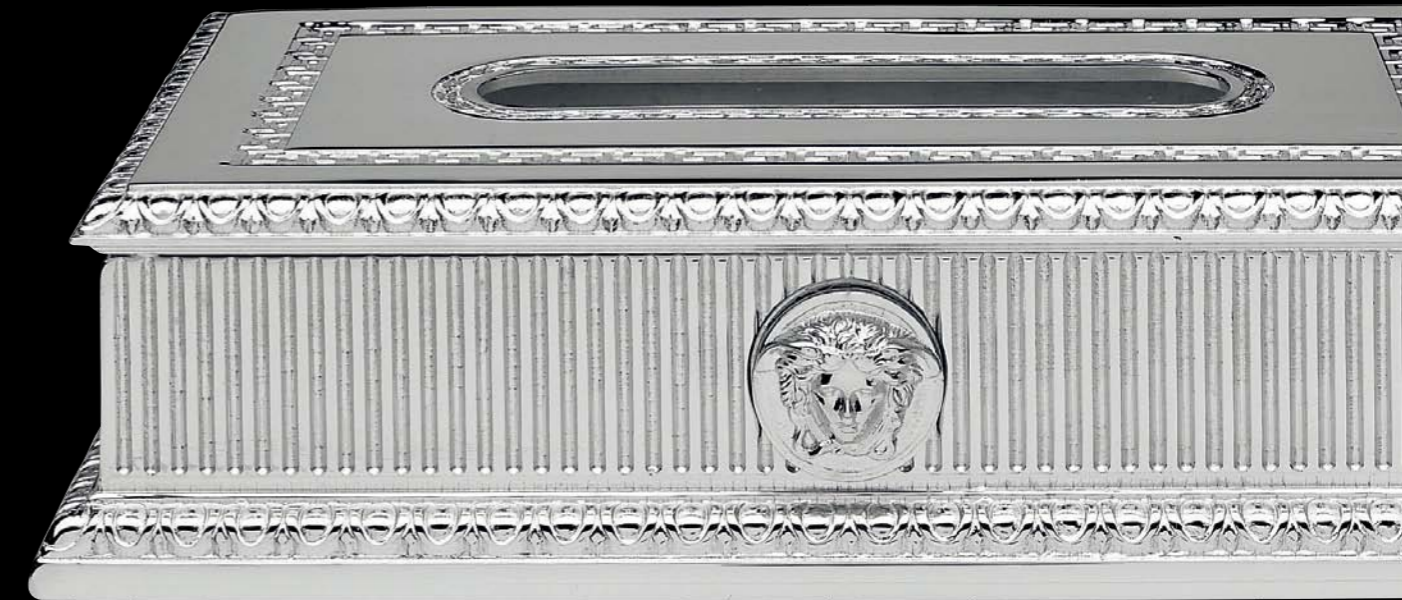

art. 68100190

art. 68100330