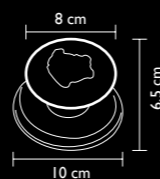

8 cm

10 cm

6,5 cm