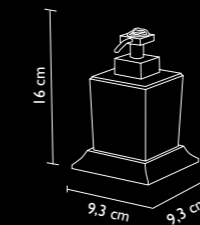

■ Finitura cromo
Chrome finishing

PORTA SAPONE LIQUIDO DA APPOGGIO
LIQUID SOAP DISPENSER

art. **91024460**

■ Finitura cromo
Chrome finishing

art. **91024450**

■ Finitura oro
Gold finishing

PORTA SCOPINO DA APPOGGIO
TILET BRUSH HOLDER