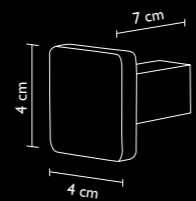

COPPIA POMOLI
PAIRED KNOBS

art. **91023390**

■ Finitura cromo
Chrome finishing

art. **91023400**

■ Finitura oro
Gold finishing