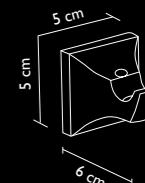

APPENDIABITI
ROBE HOOK

art. **91024520**

■ Finitura cromo
Chrome finishing

art. **91024510**

■ Finitura oro
Gold finishing

MISCELATORE TERMOSTATICO
THERMOSTATIC MIXER

art. **91024240**

■ Finitura cromo
Chrome finishing