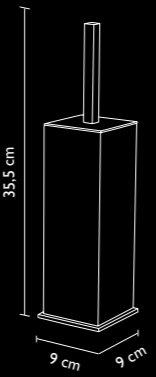

**PORTA SAPONE LIQUIDO
DA APPOGGIO**
LIQUID SOAP DISPENSER

art. **91023670**

■ Finitura cromo
Chrome finishing

art. **91023660**

■ Finitura oro
Gold finishing

BICCHIERE DA APPOGGIO
TOOTHBRUSH HOLDER

art. **91023760**

■ Finitura cromo
Chrome finishing

art. **91023750**

■ Finitura oro
Gold finishing

PORTA SCOPINO DA APPOGGIO
TILET BRUSH HOLDER

art. **91023580**

■ Finitura cromo
Chrome finishing

art. **91023570**

■ Finitura oro
Gold finishing

APPENDIABITI
ROBE HOOK

art. **91023360**

■ Finitura cromo
Chrome finishing

art. **91023370**

■ Finitura oro
Gold finishing

COPPIA POMOLI
PAIRED KNOBS

art. **91023390**

■ Finitura cromo
Chrome finishing

art. **91023400**

■ Finitura oro
Gold finishing