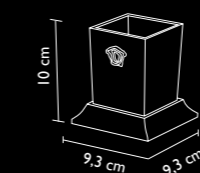

BICCHIERE DA APPOGGIO
TOOTHBRUSH HOLDER

art. **91024490**

■ Finitura cromo
Chrome finishing

art. **91024480**

■ Finitura oro
Gold finishing