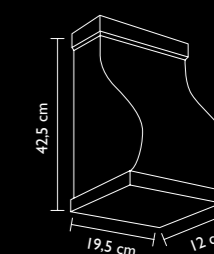

42,5 cm

19,5 cm

12 cm