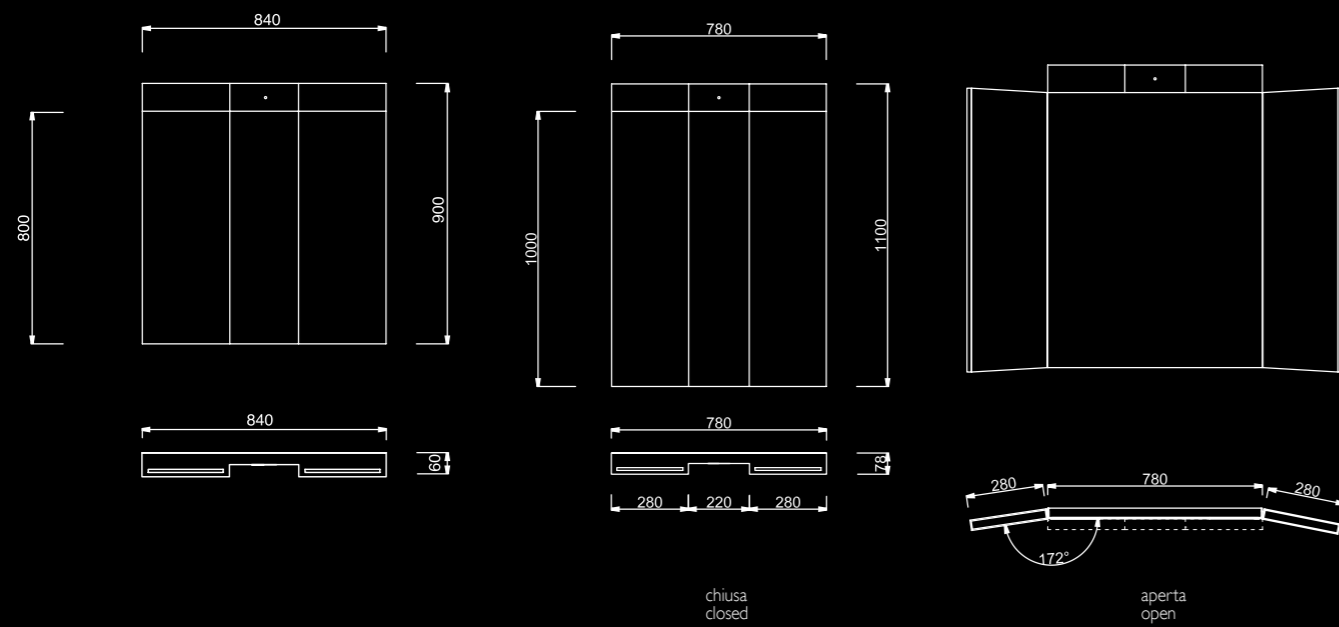

UNIQUE CONSOLLE

SPECCHIERA 84x90 CM

MIRROR

art. **9102480/0**

■ Bianca
White finishing

art. **9102481/0**

■ Nera
Black finishing

art. **9102482/0**

■ Bronzo
Bronze color finishing

SPECCHIERA 78x110 CM

MIRROR

art. **91023930**

■ Nera
Black finishing

art. **91023940**

■ Bianca
White finishing

art. **91023950**

■ Bronzo
Bronze color finishing