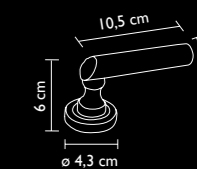

COPPIA MANIGLIE PER PORTA
DOOR HANDLES (PAIR)
art. **68101400**

Fusione di bronzo, finitura palladio,
rosetta chiave inclusa
Die-cast bronze, palladium finish,
keyhole cover included