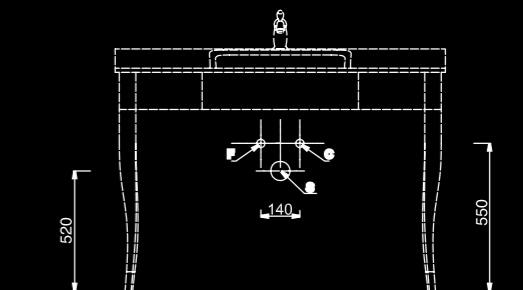

MIRROR

art. **91023930**

■ Nera
Black finishing

art. **91023940**

■ Bianca
White finishing

art. **91023950**

■ Bronzo
Bronze color finishing

CONSOLLE 120 CM