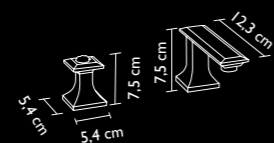

BATTERIA LAVABO TRE FORI
THREE-HOLE WASHBASIN SET

art. **91024130**

■ Finitura cromo
Chrome finishing

art. **91024120**

■ Finitura oro
Gold finishing

PORTA SAPONE DA APPOGGIO
SOAP HOLDER

art. **91024430**

■ Finitura cromo
Chrome finishing

art. **91024420**

■ Finitura oro
Gold finishing

PORTAROTOLO
TOILET ROLL HOLDER

art. **91024370**

■ Finitura cromo
Chrome finishing

art. **91024360**

■ Finitura oro
Gold finishing

BATTERIA BIDET TRE FORI
THREE-HOLE BIDET SET

art. **91024150**

■ Finitura cromo
Chrome finishing

PORTA SAPONE LIQUIDO DA APPOGGIO
LIQUID SOAP DISPENSER

art. **91024460**

■ Finitura cromo
Chrome finishing

art. **91024450**

■ Finitura oro
Gold finishing

PORTA SCOPINO DA APPOGGIO
TILET BRUSH HOLDER

art. **91024400**

■ Finitura cromo
Chrome finishing

art. **91024390**

■ Finitura oro
Gold finishing

SOFFIONE DOCCIA DA PARETE
SOFFIONE DOCCIA DA PARETE

art. **91024270**

■ Finitura cromo
Chrome finishing

BICCHIERE DA APPOGGIO
TOOTHBRUSH HOLDER

art. **91024490**

■ Finitura cromo
Chrome finishing

art. **91024480**

■ Finitura oro
Gold finishing

APPENDIABITI
ROBE HOOK

art. **91024520**

■ Finitura cromo
Chrome finishing

art. **91024510**

■ Finitura oro
Gold finishing

MISCELATORE TERMOSTATICO
THERMOSTATIC MIXER

art. **91024240**

■ Finitura cromo
Chrome finishing

DOCCETTA
HAND SHOWER WITH FIXED HOLDER

art. **91024300**

■ Finitura cromo
Chrome finishing

PORTASALVIETTE CM. 40
TOWEL HOLDER (40 CM)

art. **91024340**

■ Finitura cromo
Chrome finishing

art. **91024330**

■ Finitura oro
Gold finishing

COPPIA POMOLI
PAIED KNOB

art. **91024630**

■ Finitura cromo
Chrome finishing

art. **91024640**

■ Finitura oro
Gold finishing

GRUPPO BORDO VASCA
CON SUPPORTO DUPLEX E DOCCETTA
EXTERNAL BATH-TUB SIDE SET WITH
SHOWER HOLDER AND HAND SHOWER

art. **91024210**

■ Finitura cromo
Chrome finishing

PORTASALVIETTE CM. 60
TOWEL HOLDER (60 CM)