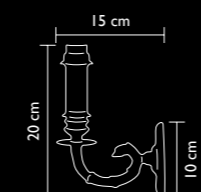

APPLIQUE
WALL LAMP

art. **68100210 (Europa)**
art. **6810021E (USA - Canada)**
art. **6810021A (Australia)**

Fusioni di bronzo, finitura palladio
Die-cast bronze, palladium finish