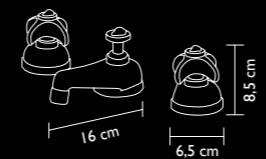

BATTERIA LAVABO A TRE FORI
THREE-HOLE WASHBASIN SET

art. **68100910**

Fusioni di bronzo, finiture cromo/oro 24 K.
Pezzi per il montaggio inclusi

Die-cast bronze, chrome/24K gold finish.
Assembly parts included