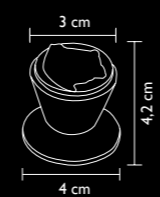

COPPIA POMOLI
PAIRED ALL-PURPOSE KNOBS (NO SPINDLE)

art. 68100850

Die-cast bronze, palladium finish, faceted acid-etched glass

3 cm

4 cm

4,2 cm