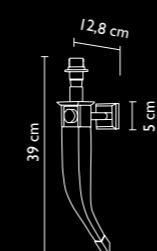

LAMPADA LACCATA
LAQUERED WALL LAMP

art. **91023810**

■ Bianco
White

art. **91023820 7**

■ Nero
Black

art. **91023830**

■ Bronzo
Bronze color finishing