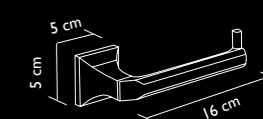

PORTAROTOLO
TOILET ROLL HOLDER

art. **91024370**

■ Finitura cromo
Chrome finishing

art. **91024360**

■ Finitura oro
Gold finishing

BATTERIA BIDET TRE FORI
THREE-HOLE BIDET SET

art. **91024150**

■ Finitura cromo
Chrome finishing