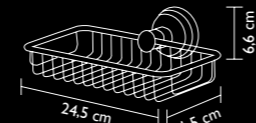

Fusioni di bronzo, finiture cromo/oro 24 K
Die-cast bronze, chrome/24K gold finish

PORTASCIUGAMANI CM. 40
TOWEL HOLDER (40 CM)
art. **68100470**