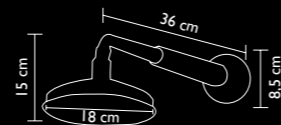

BRACCIO DOCCIA
SHOWER ARM

art. **68100930**

Fusioni di bronzo, finiture cromo/oro 24 K.
Die-cast bronze, chrome/24K gold finish

**SOFFIONE CON UGELLI
ANTICALCARE**

SHOWER HEAD
WITH ANTIMINE NOZZLES

art. **68102350**

■ Finitura oro
Gold finishing