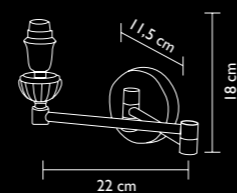

APPLIQUE
WALL LAMP

art. **68100830 (Europa)**
art. **6810083E (USA - Canada)**
art. **6810083A (Australia)**