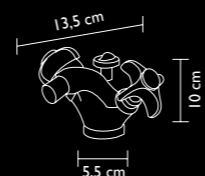

MONOFORO BIDET
SINGLE-HOLE BIDET SET

art. **68100920**

Fusioni di bronzo, finiture cromo/oro 24 K.
Pezzi per il montaggio inclusi

Die-cast bronze, chrome/24K gold finish.
Assembly parts included

BRACCIO DOCCIA
SHOWER ARM

art. **68100520**

Fusioni di bronzo, dor. oro 24K.
Die-cast bronze, 24K gold plated