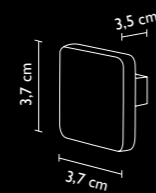

art. **91023370**

■ Finitura oro
Gold finishing

COPPIA POMOLI
PAIRED KNOBS

art. **91023390**

■ Finitura cromo
Chrome finishing

art. **91023400**

■ Finitura oro
Gold finishing

BATTERIA LAVABO TRE FORI
THREE-HOLE WASHBASIN SET