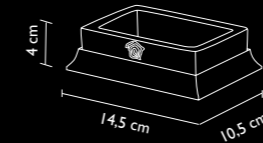

PORTA SAPONE DA APPOGGIO
SOAP HOLDER

art. **91024430**

■ Finitura cromo
Chrome finishing

art. **91024420**

■ Finitura oro
Gold finishing

PORTAROTOLO
TOILET ROLL HOLDER

art. **91024370**

■ Finitura cromo
Chrome finishing

art. **91024360**

■ Finitura oro
Gold finishing