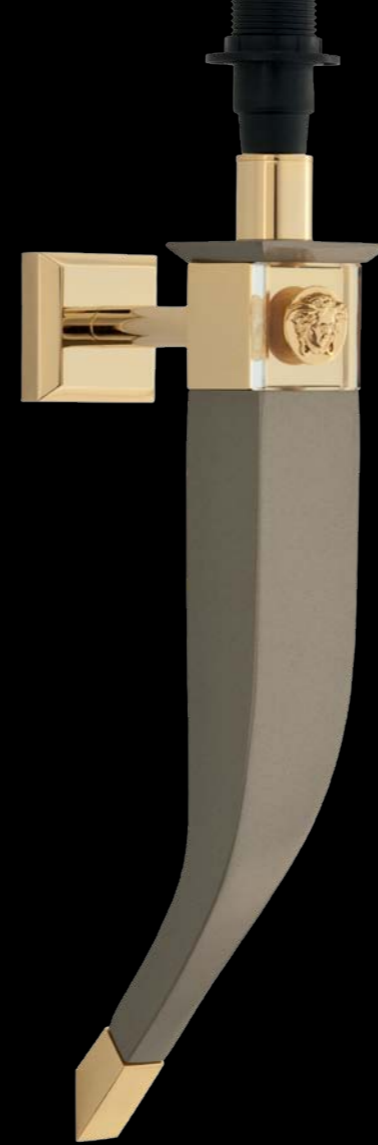

照明设施

产品设计细腻，”范思哲家居“的标志、完美的外形和质量上乘的材料使其便于识别；青铜铸造技术，外加24k镀金，内嵌的水晶和丝绸灯罩给光源营造了安静祥和的氛围。

LIGHTS
APPLIQUE

art. 91023850

art. 91023820

art. 91023830

art. 91023810

VERSACE
CERAMICS