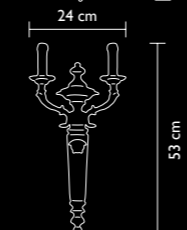

APPLIQUE
WALL LAMP

art. **68100020 (Europa)**
art. **6810002E (USA - Canada)**
art. **6810002A (Australia)**

Fusioni di bronzo, dor oro 24K, h 53 cm
Die-cast bronze, 24K gold plated, h 53 cm

PARALUME
LAMPSHADE

art. **68100060**

Seta, decoro meduse oro, finitura nera
(per applique doppia)

Silk, gold medusa decor, black trim
(for double wall lamp)

APPLIQUE
WALL LAMP

art. **68100030 (Europa)**
art. **6810003E (USA - Canada)**
art. **6810003A (Australia)**

Fusioni di bronzo, dor oro 24K,
MDF goffrato nero, h 53 cm

Die-cast bronze, 24K gold plated,
black MDF, h 53 cm

APPLIQUE
WALL LAMP

art. **68100220 (Europa)**
art. **6810022E (USA - Canada)**
art. **6810022A (Australia)**

Fusioni di bronzo, dor oro 24K, h 40 cm
Die-cast bronze, 24K gold plated, h 40 cm

APPLIQUE
WALL LAMP

art. **68100820 (Europa)**
art. **6810082E (USA - Canada)**
art. **6810082A (Australia)**

Fusioni di bronzo, dor oro 24K
Die-cast bronze, 24K gold plated

APPLIQUE
WALL LAMP

art. **68100830 (Europa)**
art. **6810083E (USA - Canada)**
art. **6810083A (Australia)**

PARALUME
LAMPSHADE

art. **6810006A**

Seta, decoro meduse oro, finitura nera
(per applique singola)

Silk, gold medusa decor, black trim
(for single wall lamp)

APPLIQUE
WALL LAMP

art. **68100010 (Europa)**
art. **6810001E (USA - Canada)**
art. **6810001A (Australia)**

Fusioni di bronzo, dor oro 24K
Die-cast bronze, 24K gold plated

APPLIQUE
WALL LAMP

art. **68100210 (Europa)**
art. **6810021E (USA - Canada)**
art. **6810021A (Australia)**

Fusioni di bronzo, finitura palladio
Die-cast bronze, palladium finish

PARALUME
LAMPSHADE

art. **68100200**

Tessuto Bemberg, finitura oro
(per applique singola)

Bemberg fabric, gold trim
(for single wall lamp)

art. **68100250**

Tessuto Bemberg, finitura argento
(per applique singola)

Bemberg fabric, silver trim
(for single wall lamp)

LAMPADA LACCATA
LAQUERED WALL LAMP

art. **91023810**