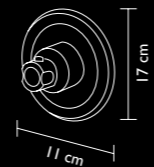

**MISCELATORE TERMOSTATICO
A DUE USCITE**
TWO-OUTLET THERMOSTATIC MIXER

art. **68100650**

Fusioni di bronzo, finiture cromo/oro 24 K.
Die-cast bronze, chrome/24K gold finish