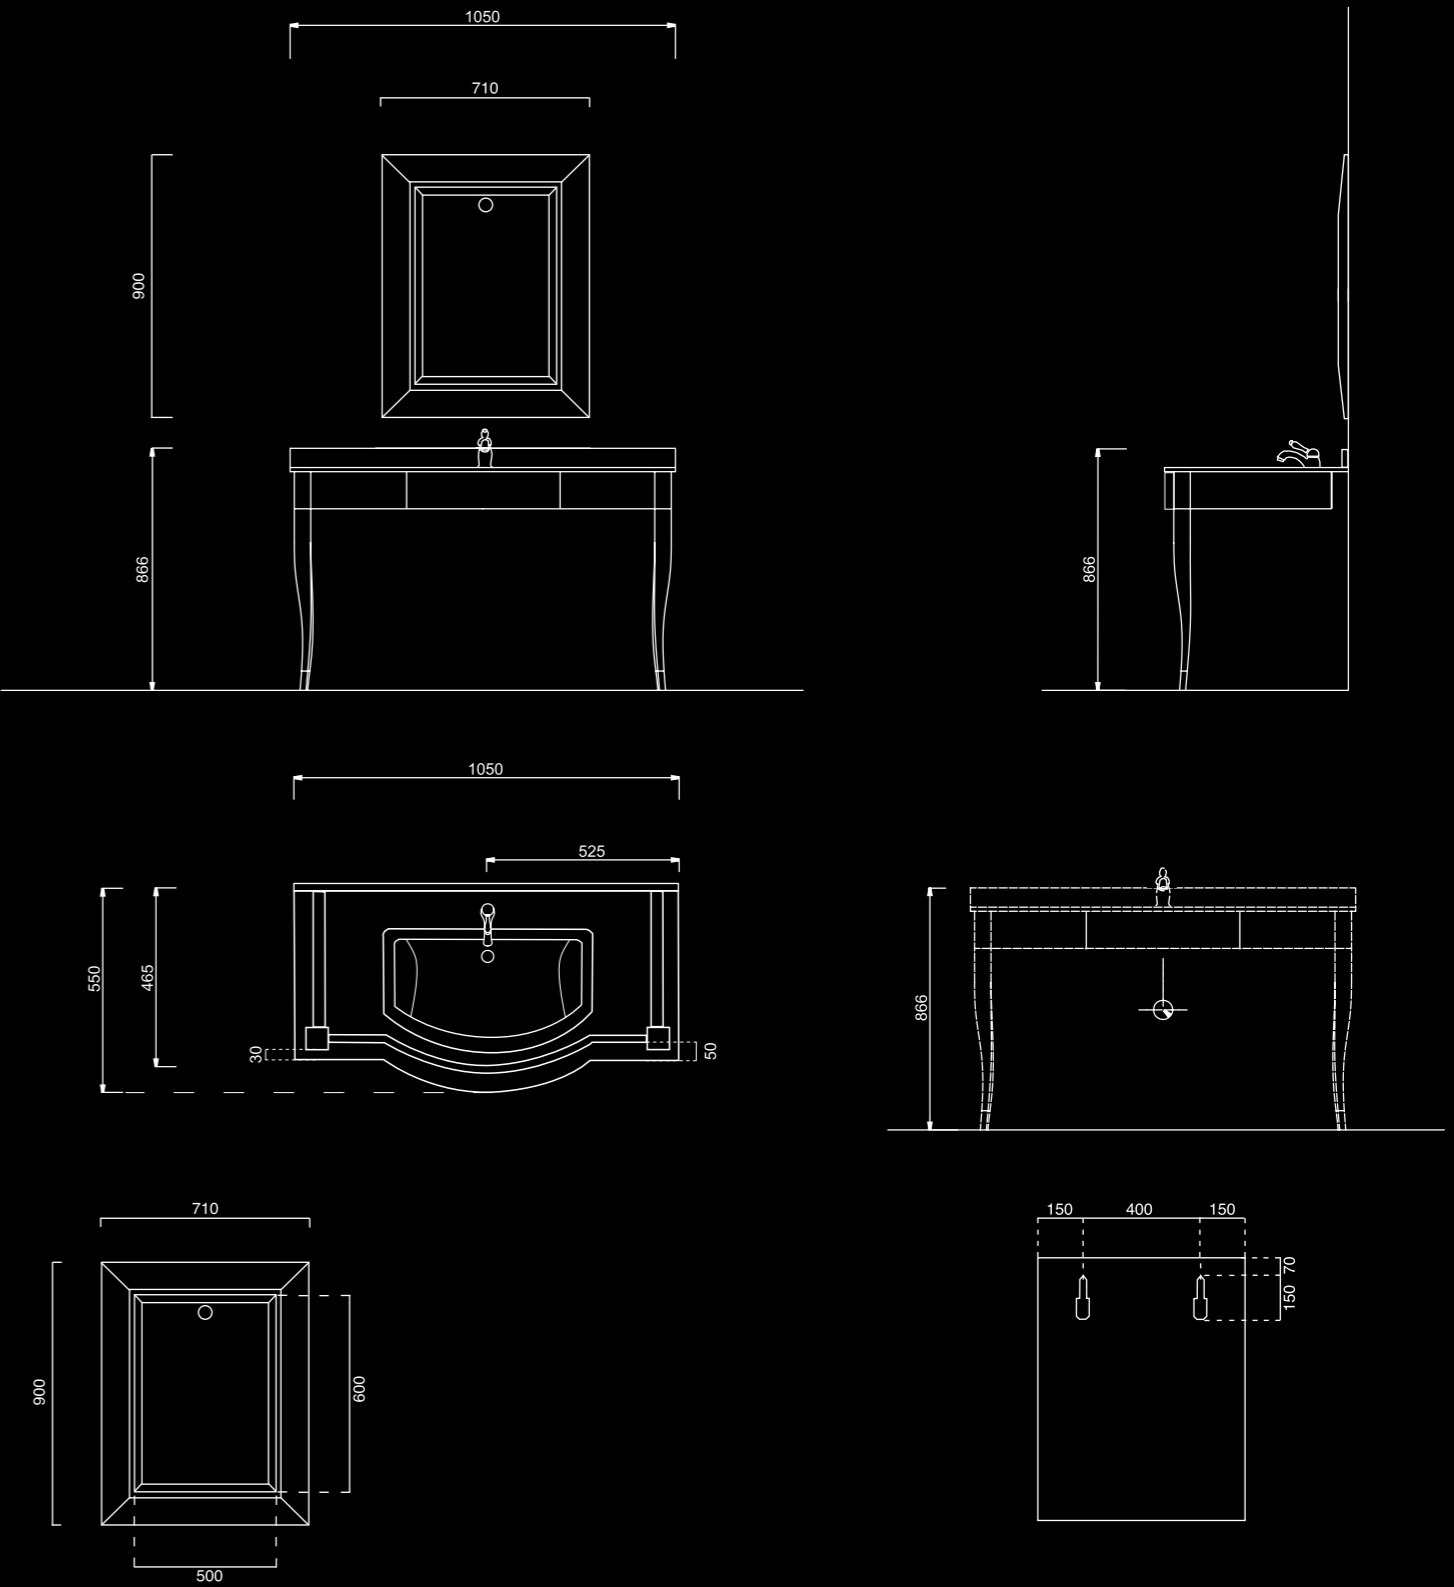

CONSOLLE 105 CM - 1 FORO
CONSOLE 105 CM - 1 HOLE
art. **9102483/0**
☐ Nera
Black finishing
art. **9102484/0**
☐ Bianca
White finishing
art. **9102485/0**
☐ Bronzo
Bronze color finishing

CONSOLLE 105 CM - 3 FORI
CONSOLE 105 CM - 3 HOLES
art. **9102483/3**
☐ Nera
Black finishing
art. **9102484/3**
☐ Bianca
White finishing
art. **9102485/3**
☐ Bronzo
Bronze color finishing

SPECCHIERA 71x90 CM
MIRROR
art. **9102486/0**
☐ Nera
Black finishing
art. **9102487/0**
☐ Bianca
White finishing
art. **9102488/0**
☐ Bronzo
Bronze color finishing