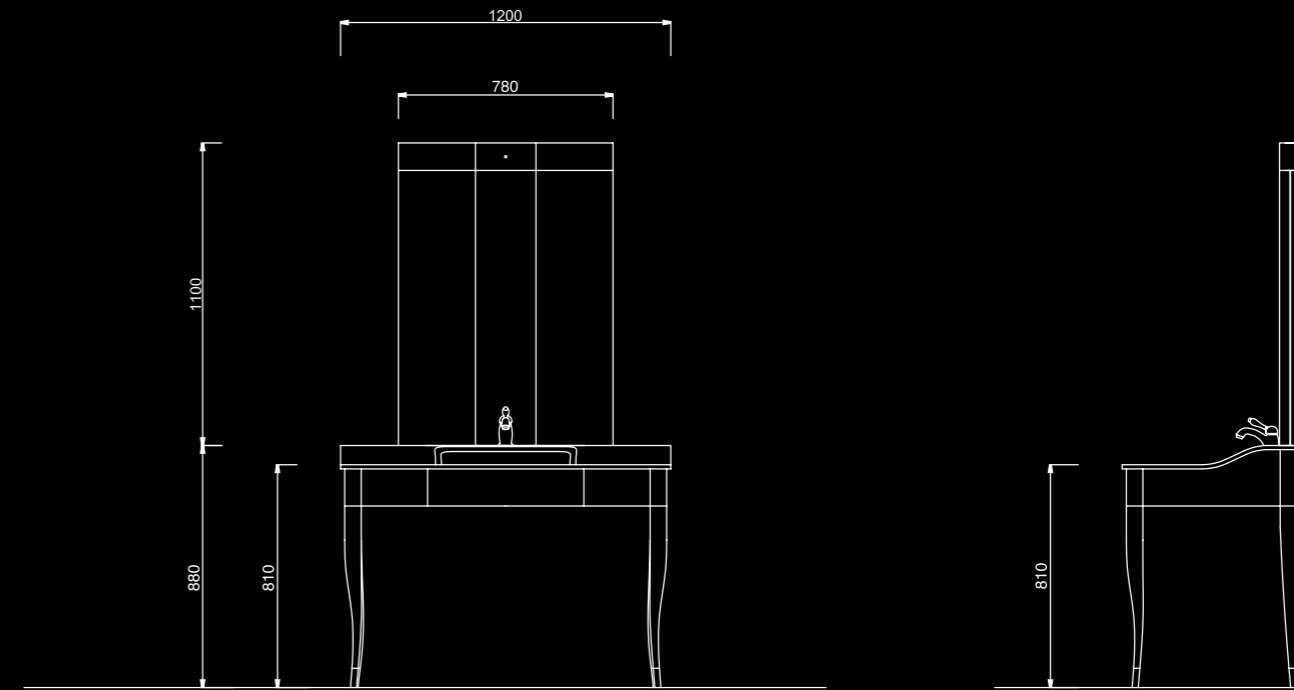

UNIQUE CONSOLLE

SPECCHIERA 84x90 CM

MIRROR

art. **9102480/0**

■ Bianca
White finishing

art. **9102481/0**

■ Nera
Black finishing

art. **9102482/0**

■ Bronzo
Bronze color finishing

SPECCHIERA 78x110 CM

MIRROR

art. **91023930**

■ Nera
Black finishing

art. **91023940**

■ Bianca
White finishing

art. **91023950**

■ Bronzo
Bronze color finishing