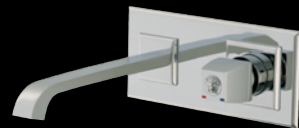

art. **91023130**

■ Finitura cromo 210
Chrome finishing 210

art. **91023120**

■ Finitura oro 211
Gold finishing 211

art. **91023140**

■ Finitura canna di fucile 212
Oil rubbed bronze finishing 212

MISCELATORE BIDET BIDET MIXER TAP