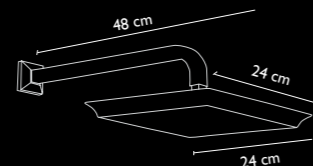

art. **91024400**

■ Finitura cromo
Chrome finishing

art. **91024390**

■ Finitura oro
Gold finishing

SOFFIONE DOCCIA DA PARETE
SOFFIONE DOCCIA DA PARETE

art. **91024270**

■ Finitura cromo
Chrome finishing

BICCHIERE DA APPOGGIO
TOOTHBRUSH HOLDER