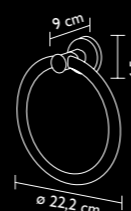

Fusioni di bronzo, finitura palladio
Die-cast bronze, palladium finish

COPPIA MANIGLIE PER PORTA
DOOR HANDLES (PAIR)
art. **68101390**