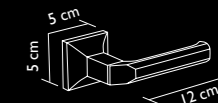

BATTERIA LAVABO TRE FORI
THREE-HOLE WASHBASIN SET

art. **91024130**

■ Finitura cromo
Chrome finishing

art. **91024120**

■ Finitura oro
Gold finishing

PORTA SAPONE DA APPOGGIO
SOAP HOLDER

art. **91024430**

■ Finitura cromo
Chrome finishing

art. **91024420**

■ Finitura oro
Gold finishing

PORTAROTOLO
TOILET ROLL HOLDER

art. **91024370**

■ Finitura cromo
Chrome finishing

art. **91024360**

■ Finitura oro
Gold finishing

BATTERIA BIDET TRE FORI
THREE-HOLE BIDET SET

art. **91024150**

■ Finitura cromo
Chrome finishing

PORTA SAPONE LIQUIDO DA APPOGGIO
LIQUID SOAP DISPENSER

art. **91024460**

■ Finitura cromo
Chrome finishing

art. **91024450**

■ Finitura oro
Gold finishing

PORTA SCOPINO DA APPOGGIO
TILET BRUSH HOLDER

art. **91024400**

■ Finitura cromo
Chrome finishing

art. **91024390**

■ Finitura oro
Gold finishing

SOFFIONE DOCCIA DA PARETE
SOFFIONE DOCCIA DA PARETE

art. **91024270**

■ Finitura cromo
Chrome finishing

BICCHIERE DA APPOGGIO
TOOTHBRUSH HOLDER

art. **91024490**

■ Finitura cromo
Chrome finishing

art. **91024480**

■ Finitura oro
Gold finishing

APPENDIABITI
ROBE HOOK

art. **91024520**

■ Finitura cromo
Chrome finishing

art. **91024510**

■ Finitura oro
Gold finishing

MISCELATORE TERMOSTATICO
THERMOSTATIC MIXER

art. **91024240**

■ Finitura cromo
Chrome finishing

DOCCETTA
HAND SHOWER WITH FIXED HOLDER

art. **91024300**

■ Finitura cromo
Chrome finishing

PORTASALVIETTE CM. 40
TOWEL HOLDER (40 CM)

art. **91024340**

■ Finitura cromo
Chrome finishing

art. **91024330**

■ Finitura oro
Gold finishing

COPPIA POMOLI
PAIED KNOB

art. **91024630**

■ Finitura cromo
Chrome finishing

art. **91024640**

■ Finitura oro
Gold finishing

GRUPPO BORDO VASCA
CON SUPPORTO DUPLEX E DOCCETTA
EXTERNAL BATH-TUB SIDE SET WITH
SHOWER HOLDER AND HAND SHOWER

art. **91024210**

■ Finitura cromo
Chrome finishing

PORTASALVIETTE CM. 60
TOWEL HOLDER (60 CM)