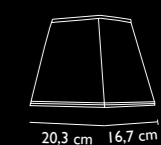

PARALUME
LAMPSHADE

art. **91023850**

■ Bianco/Argento
White/Silver

art. **91023840 4**

■ Nero
Black

art. **91023860**

■ Avorio/Oro
Ivory/Gold