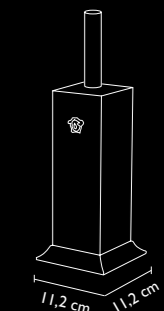

PORTA SCOPINO DA APPOGGIO
TILET BRUSH HOLDER

art. **91024400**

■ Finitura cromo
Chrome finishing

art. **91024390**

■ Finitura oro
Gold finishing