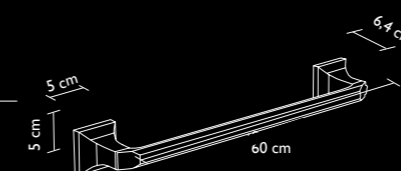

PORTASALVIETTE CM. 60
TOWEL HOLDER (60 CM)

art. **91024550**

■ Finitura cromo
Chrome finishing

art. **91024540**

■ Finitura oro
Gold finishing

COPPIA MANIGLIE PORTE
PAIED DOOR HANDLE

art. **91024660**

■ Finitura cromo
Chrome finishing

art. **91024670**

■ Finitura oro
Gold finishing

RUBINETTO D'ARRESTO
SINGLE FAUCET

art. **91024180**

■ Finitura cromo
Chrome finishing