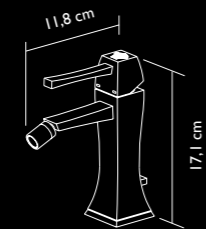

MISCELATORE BIDET BIDET MIXER TAP

art. **91023070**

■ Finitura cromo
Chrome finishing

art. **91023060**

■ Finitura oro
Gold finishing

art. **91023080**

■ Finitura canna di fucile
Oil rubbed bronze finishing