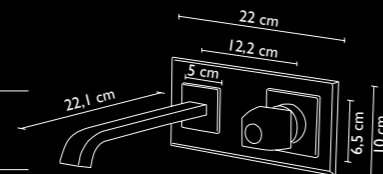

MISCELATORE LAVABO INCASSO CON BOCCA 210 BUILT-IN BASIN MIXER

art. **91023130**

■ Finitura cromo 210
Chrome finishing 210

art. **91023120**

■ Finitura oro 211
Gold finishing 211

art. **91023140**

■ Finitura canna di fucile 212
Oil rubbed bronze finishing 212