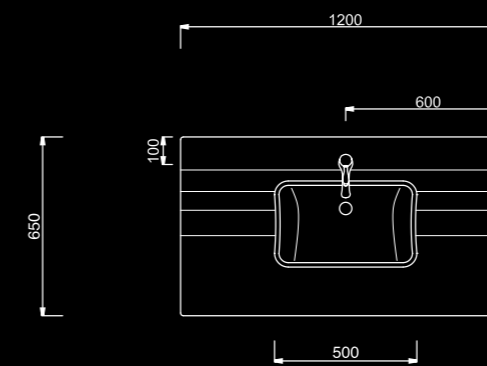

MIRROR

art. **91023930**

■ Nera
Black finishing

art. **91023940**

■ Bianca
White finishing

art. **91023950**

■ Bronzo
Bronze color finishing

CONSOLLE 120 CM