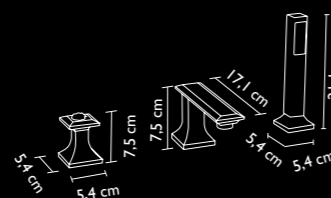

PORTASALVIETTE CM. 60
TOWEL HOLDER (60 CM)

art. **91024550**

■ Finitura cromo
Chrome finishing

art. **91024540**

■ Finitura oro
Gold finishing

COPPIA MANIGLIE PORTE
PAIED DOOR HANDLE

art. **91024660**

■ Finitura cromo
Chrome finishing