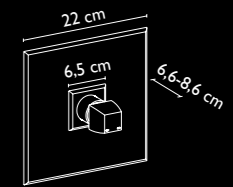

MISCELATORE DOCCIA CON DEVIATORE SHOWER MIXER WITH DIVERTER

art. **91023200**

■ Finitura cromo
Chrome finishing