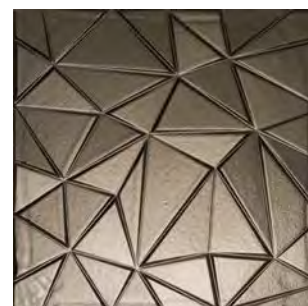

MODULO TRIANGOLI

40x40 ACCIAIO
54420