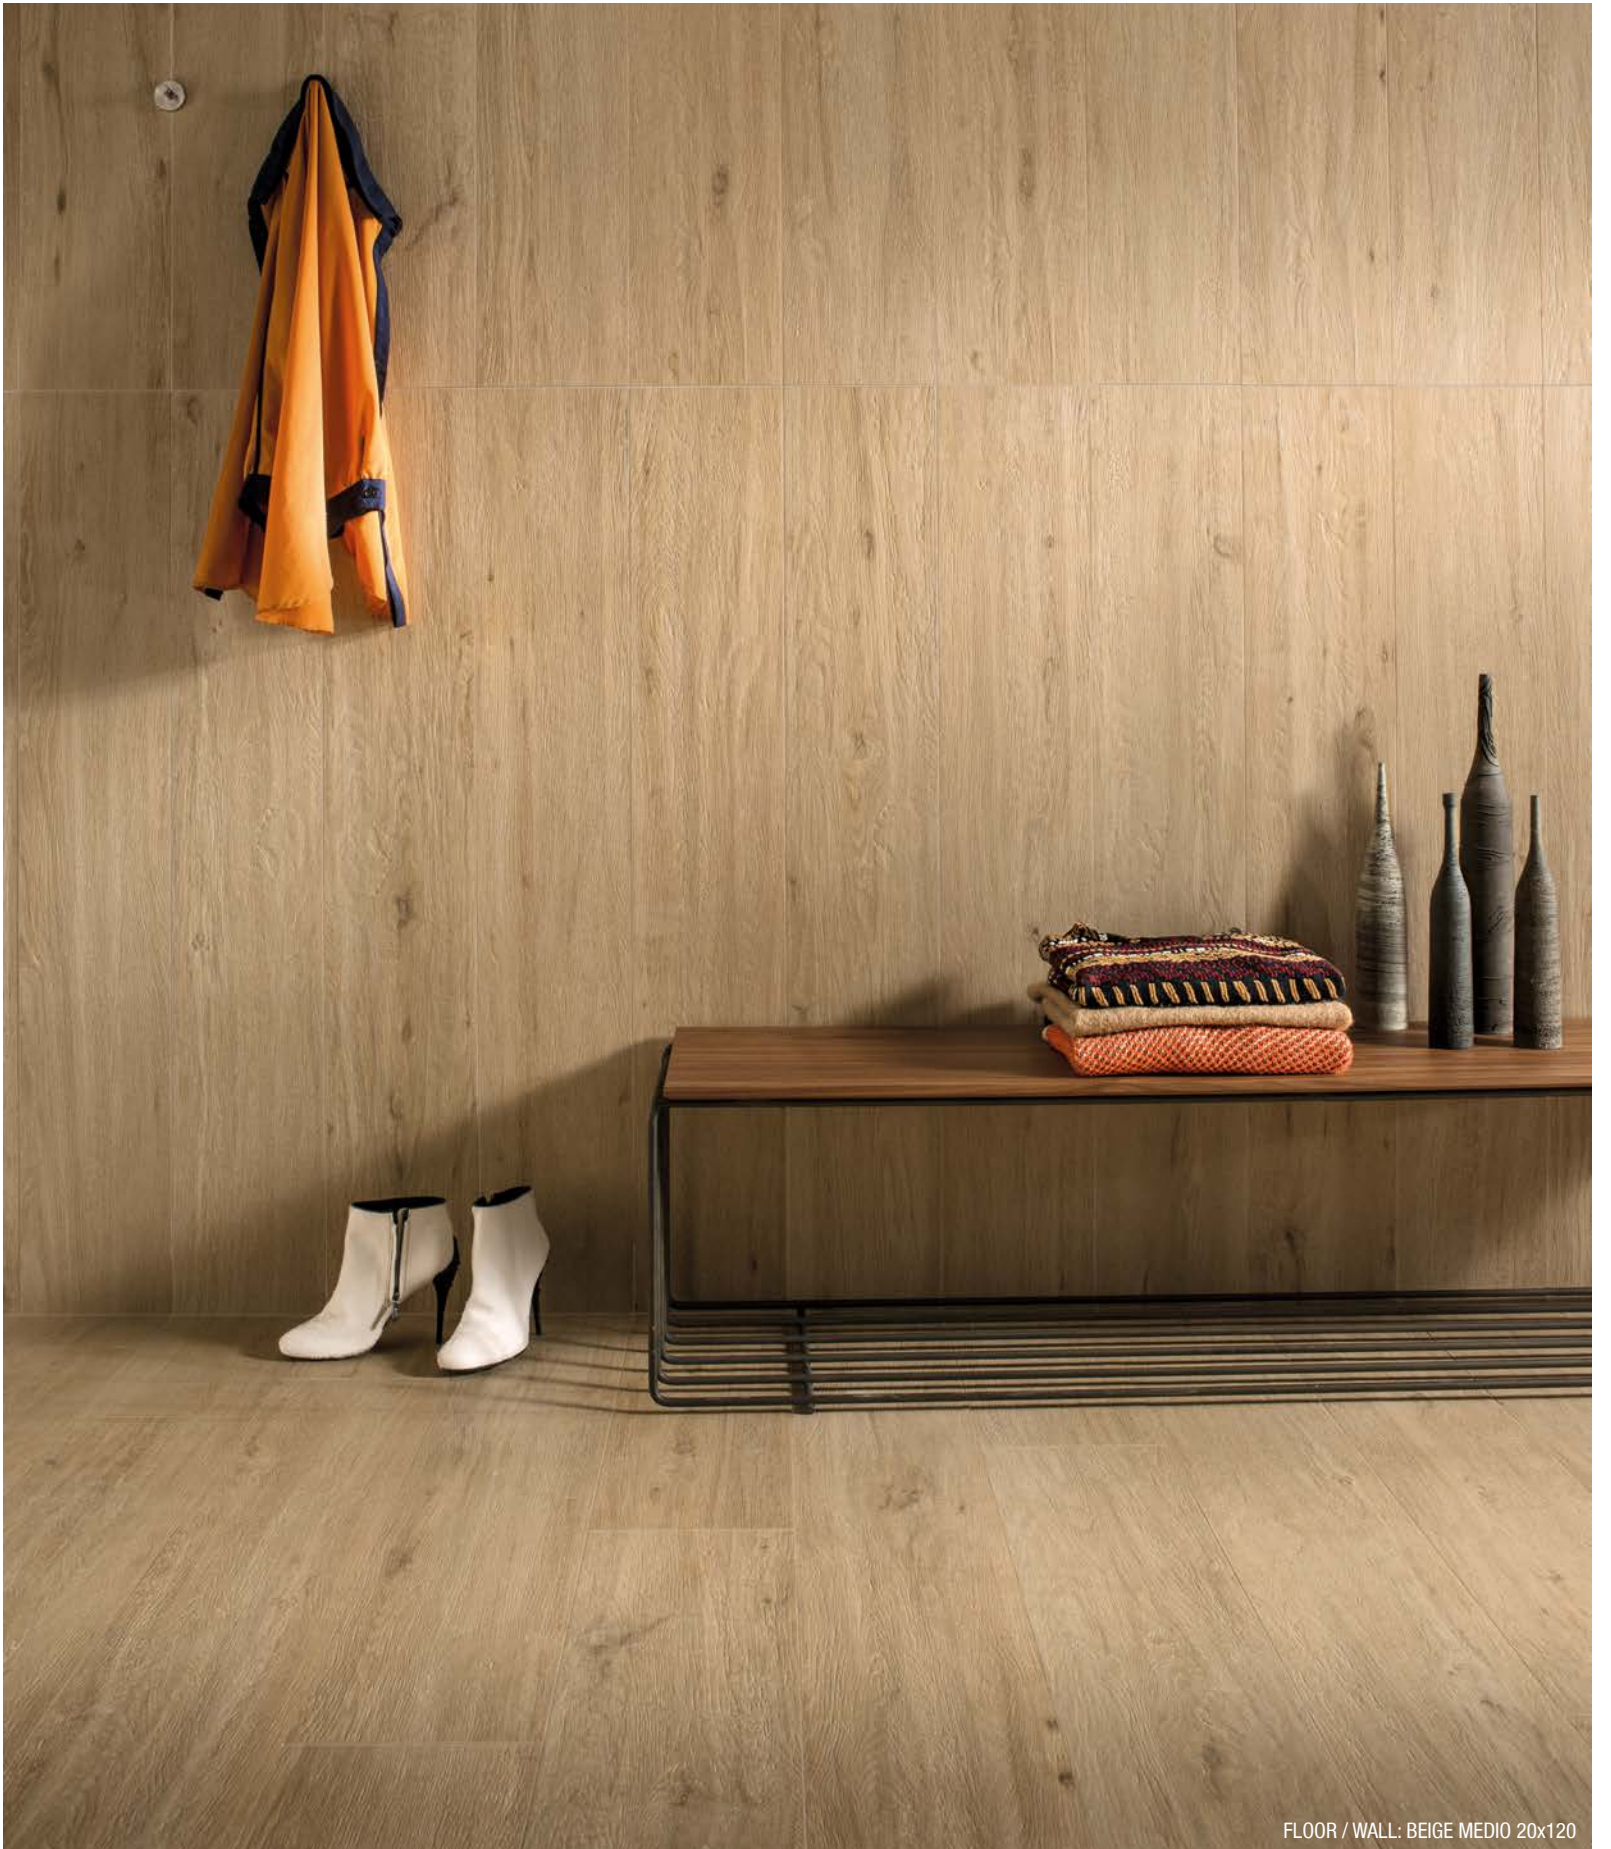

Just Nature

FLOOR: BEIGE CHIARO 20x120 - RIVESTIMENTO BEIGE CHIARO 20x120

Just Nature

FLOOR / WALL: BEIGE MEDIO 20x120

FLOOR / WALL: BEIGE MEDIO 20x120

Just Nature

FLOOR: SBIANCATO 20x120

59FJ8GR 42RF1BP 37AI4UG 84HG1DG