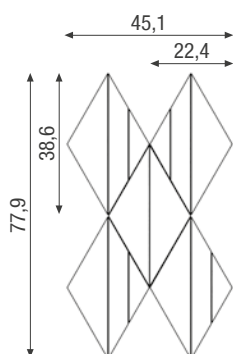

MOSAICO FLOREALE (composizione 2 pz.)

ANGOLARE

CASSETTONE

MOSAICO T196

MOSAICO ROMBI