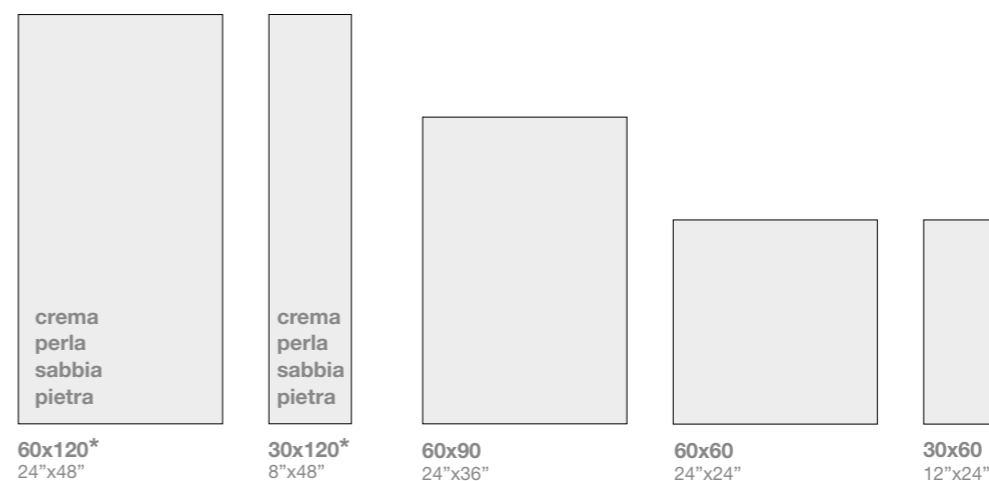

RETTIFICATO & LAPPATO