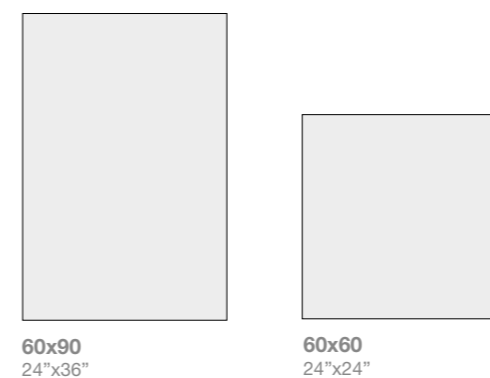

GRIP R11 RETTIFICATO