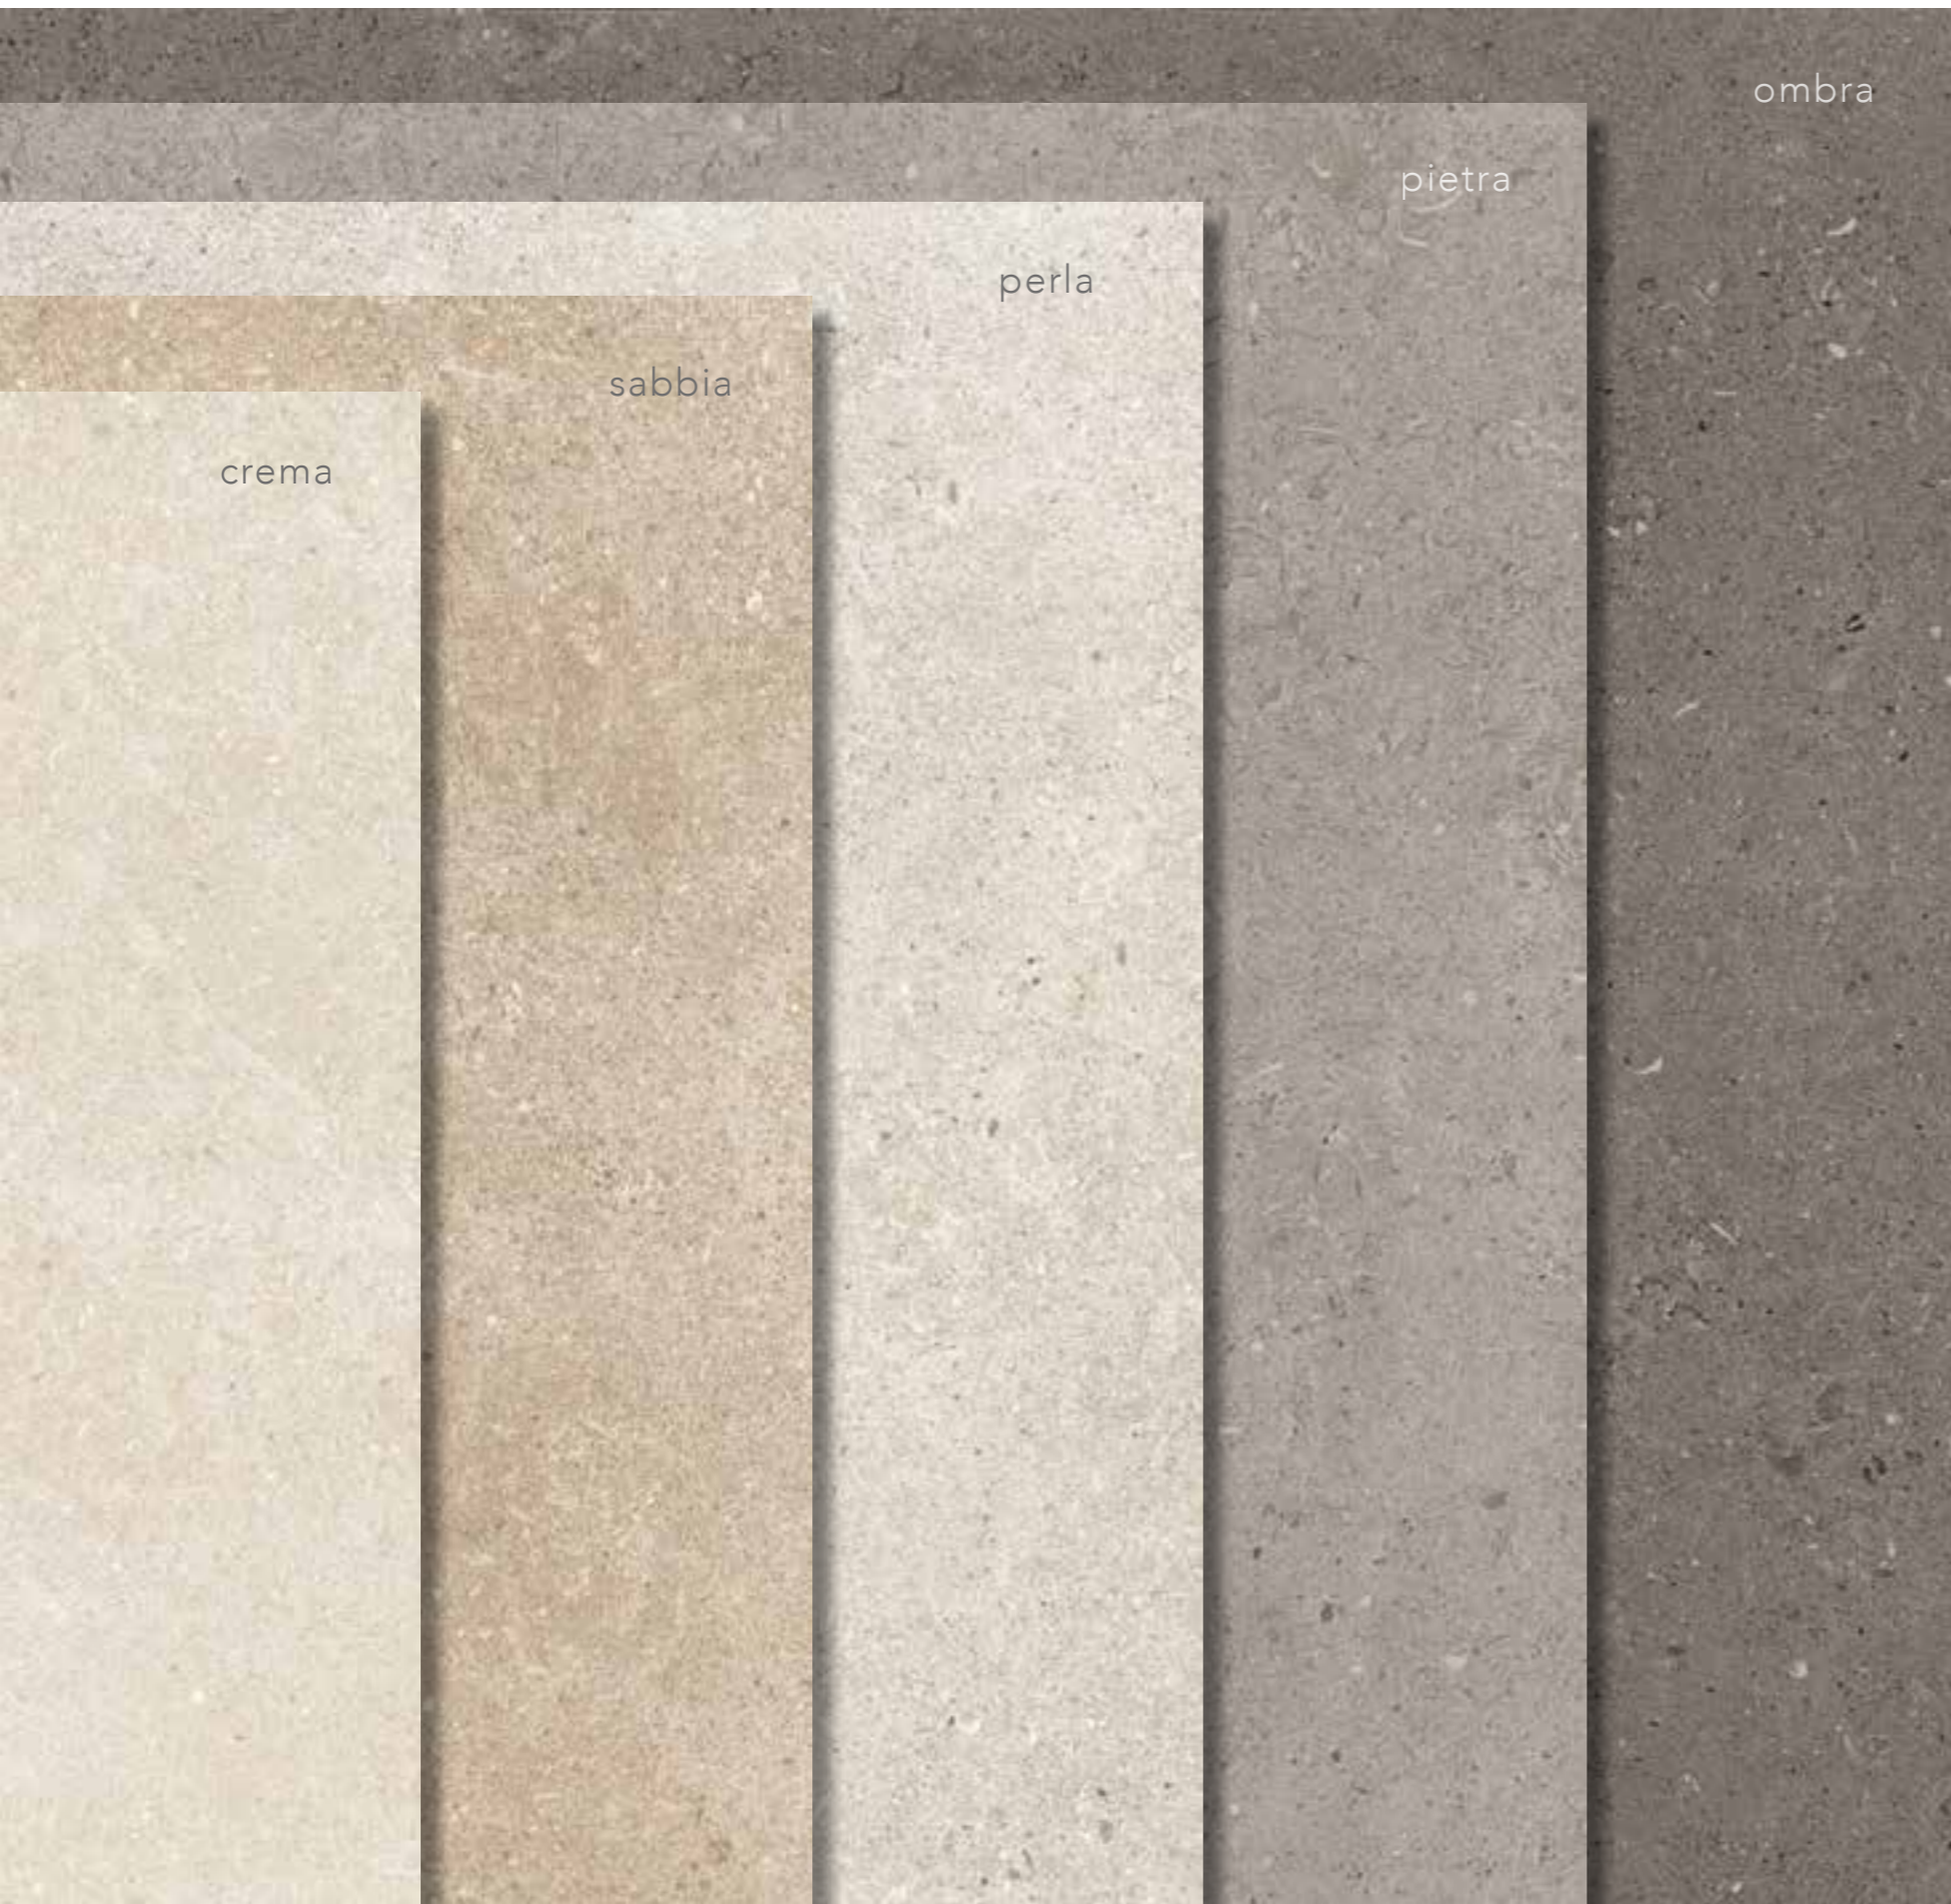

**DORSET**  
*strength elegance*

**VIEW**<sup>®</sup>

# DORSET

porcelain stoneware

floor  
crema 60x120 24"x48"  
Naturale - Rettificato  
wall  
crema 30x120 12"x48"  
Naturale - Rettificato  
pietra 30x120 12"x48"  
Naturale - Rettificato

crema &  
pietra