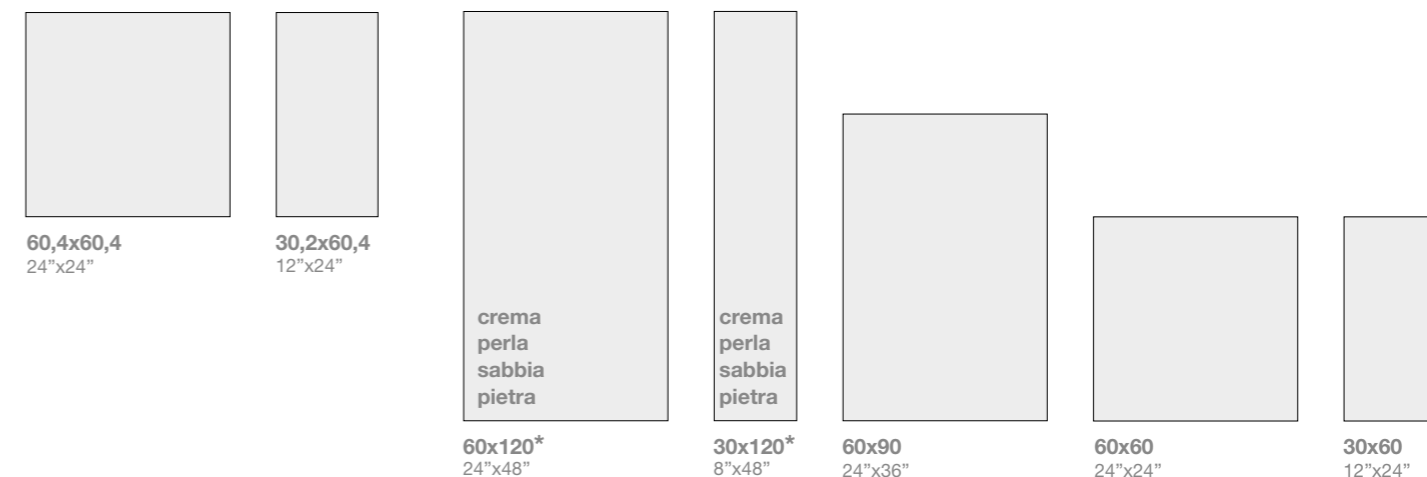

RETTIFICATO