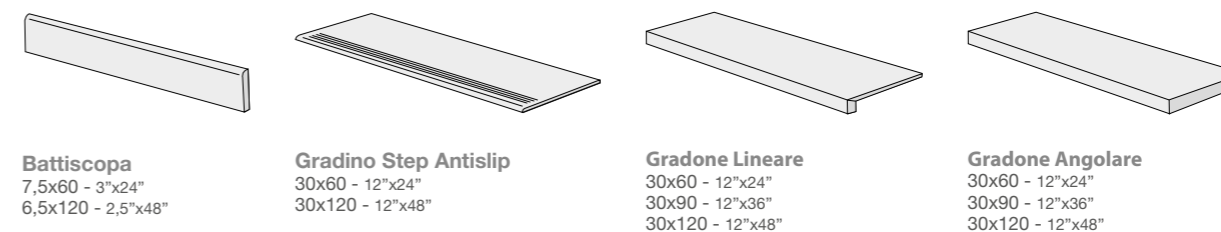

**RETTIFICATO**

**RETTIFICATO & LAPPATO**

**GRIP R11 RETTIFICATO**

**GRIP R11 RETTIFICATO 20mm**

**MOSAICI**

**Pezzi speciali - Trims - Formstücke - Pieces speciales**

\*non disponibile nel colore ombra - Not available in ombra color  
\*\*non disponibile nel colore crema - Not available in crema color