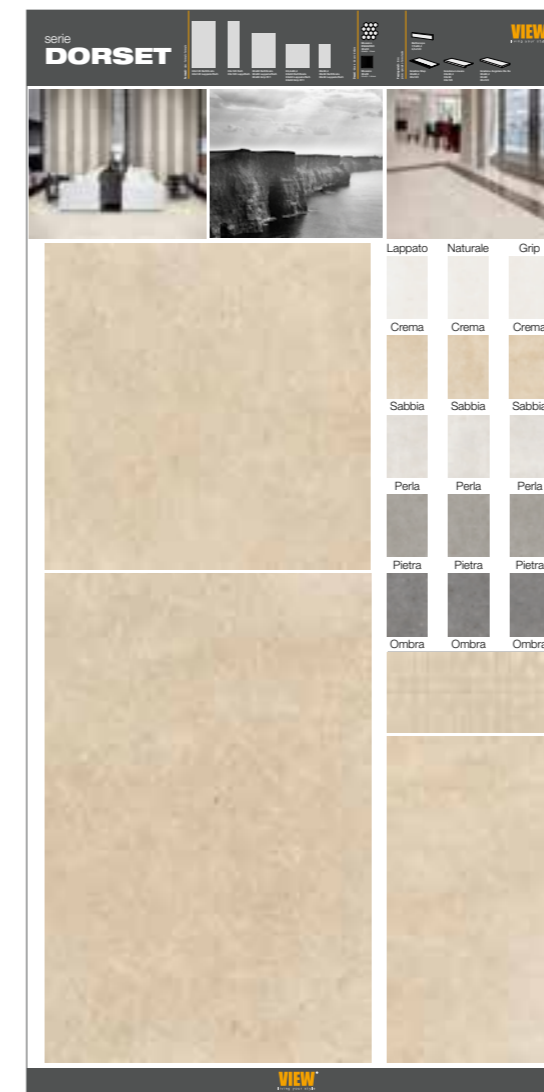

Imballi - Packages - Verpackungen - Emballages

FORMATI Sizes Formats Formate						
	Pz x Box	M² x Box	Kg x Box	Box x Pall.	M² x Pall.	Kg x Pall.
60x120 Rett. / Lappato	2	1,44	33,32	35	50,40	1.168
30x120 Rett. / Lappato	4	1,44	33,32	36	51,84	1.190
60x90 Rett. / Lappato	2	1,08	25,00	45	48,60	1.125
60x90 Rett. /Grip	2	1,08	25,00	45	48,60	1.125
60,4x60,4	3	1,10	23,90	40	44,00	956
60x60 Rett. / Lappato	3	1,08	23,85	40	43,20	954
60x60 Rett. /Grip	3	1,08	23,85	40	43,20	954
30,2x60,4	6	1,10	24,20	40	44,00	968
30x60 Rett. / Lappato	6	1,08	23,75	40	43,20	950
60x90 Retrò	2	1,08	25,00	45	48,60	1.125
60x90 Sp 20 mm / Retrò	1	0,54	25,00	48	25,92	1.210

ISTRUZIONI PER LA POSA
Si consiglia una fuga minima di 2 mm, e di 3 mm per la versione Retrò.
Miscelare i prodotti da più scatole.

LAYING INSTRUCTION
We recommend a gap of at least 2 mm and 3 mm for the version Retrò.
Mix products from multiple boxes.

VERLEGUNGSHINWEISE
Es wird eine Fuge von mindestens 2 mm, und 3 mm für die Retrò empfohlen.
Die Produkte aus mehreren Schachteln mischen.

ISTRUCTION POUR LA POSE
Nous vous recommandons de laisser une entrée de minimum de 2 mm, et 3 mm pour la version Retrò.
Mélanger les produits de plusieurs boîtes.

Variazione di stonalizzazione - Color/shade variation guideline
Brandfarben Mischungstabelle - Effets nuancés possible

Merchandising

Sinottico Standard 100x200 Versione A