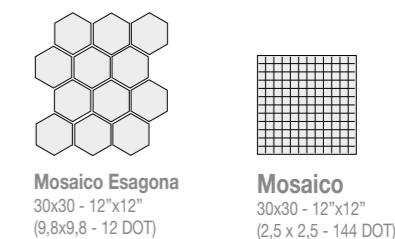

Available only in 60x90 cm Grip R11 Rettificato 20mm

RETTIFICATO

RETTIFICATO & LAPPATO

GRIP R11 RETTIFICATO

GRIP R11 RETTIFICATO 20mm

MOSAICI

Pezzi speciali - Trims - Formstücke - Pieces speciales

*non disponibile nel colore ombra - Not available in ombra color
**non disponibile nel colore crema - Not available in crema color