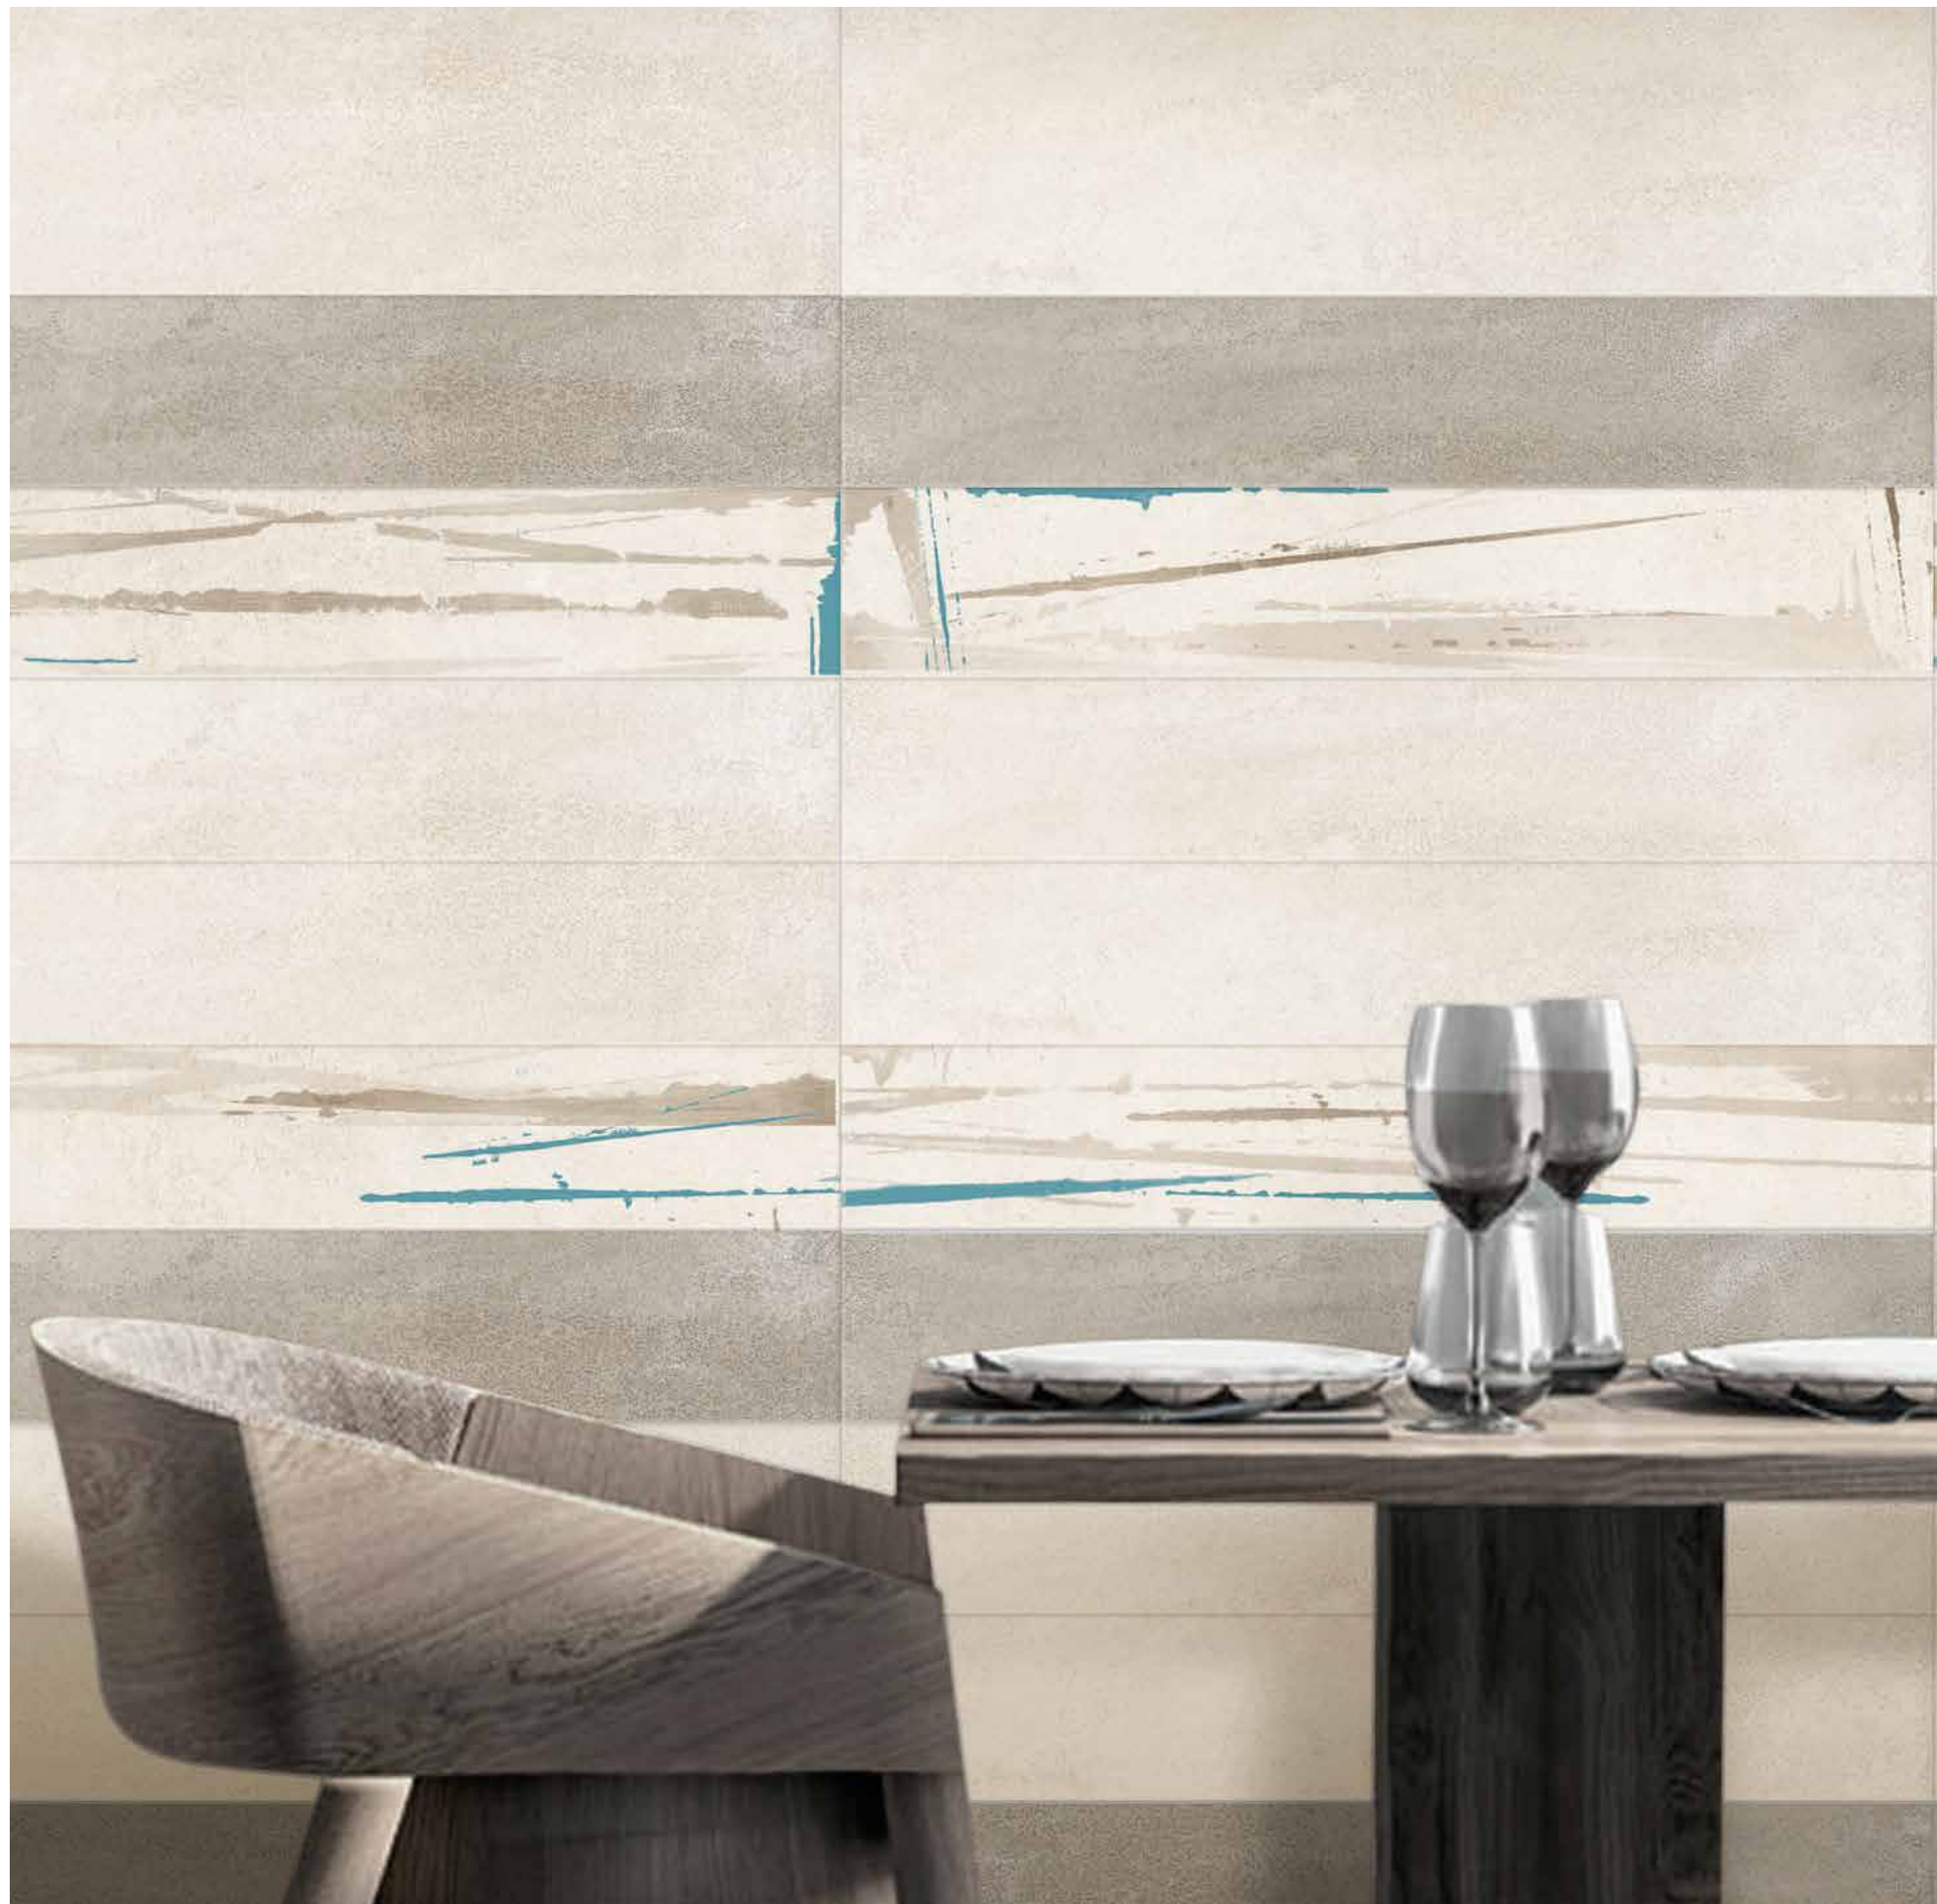

Decoro Art Cold

15x90 - 6"x36"