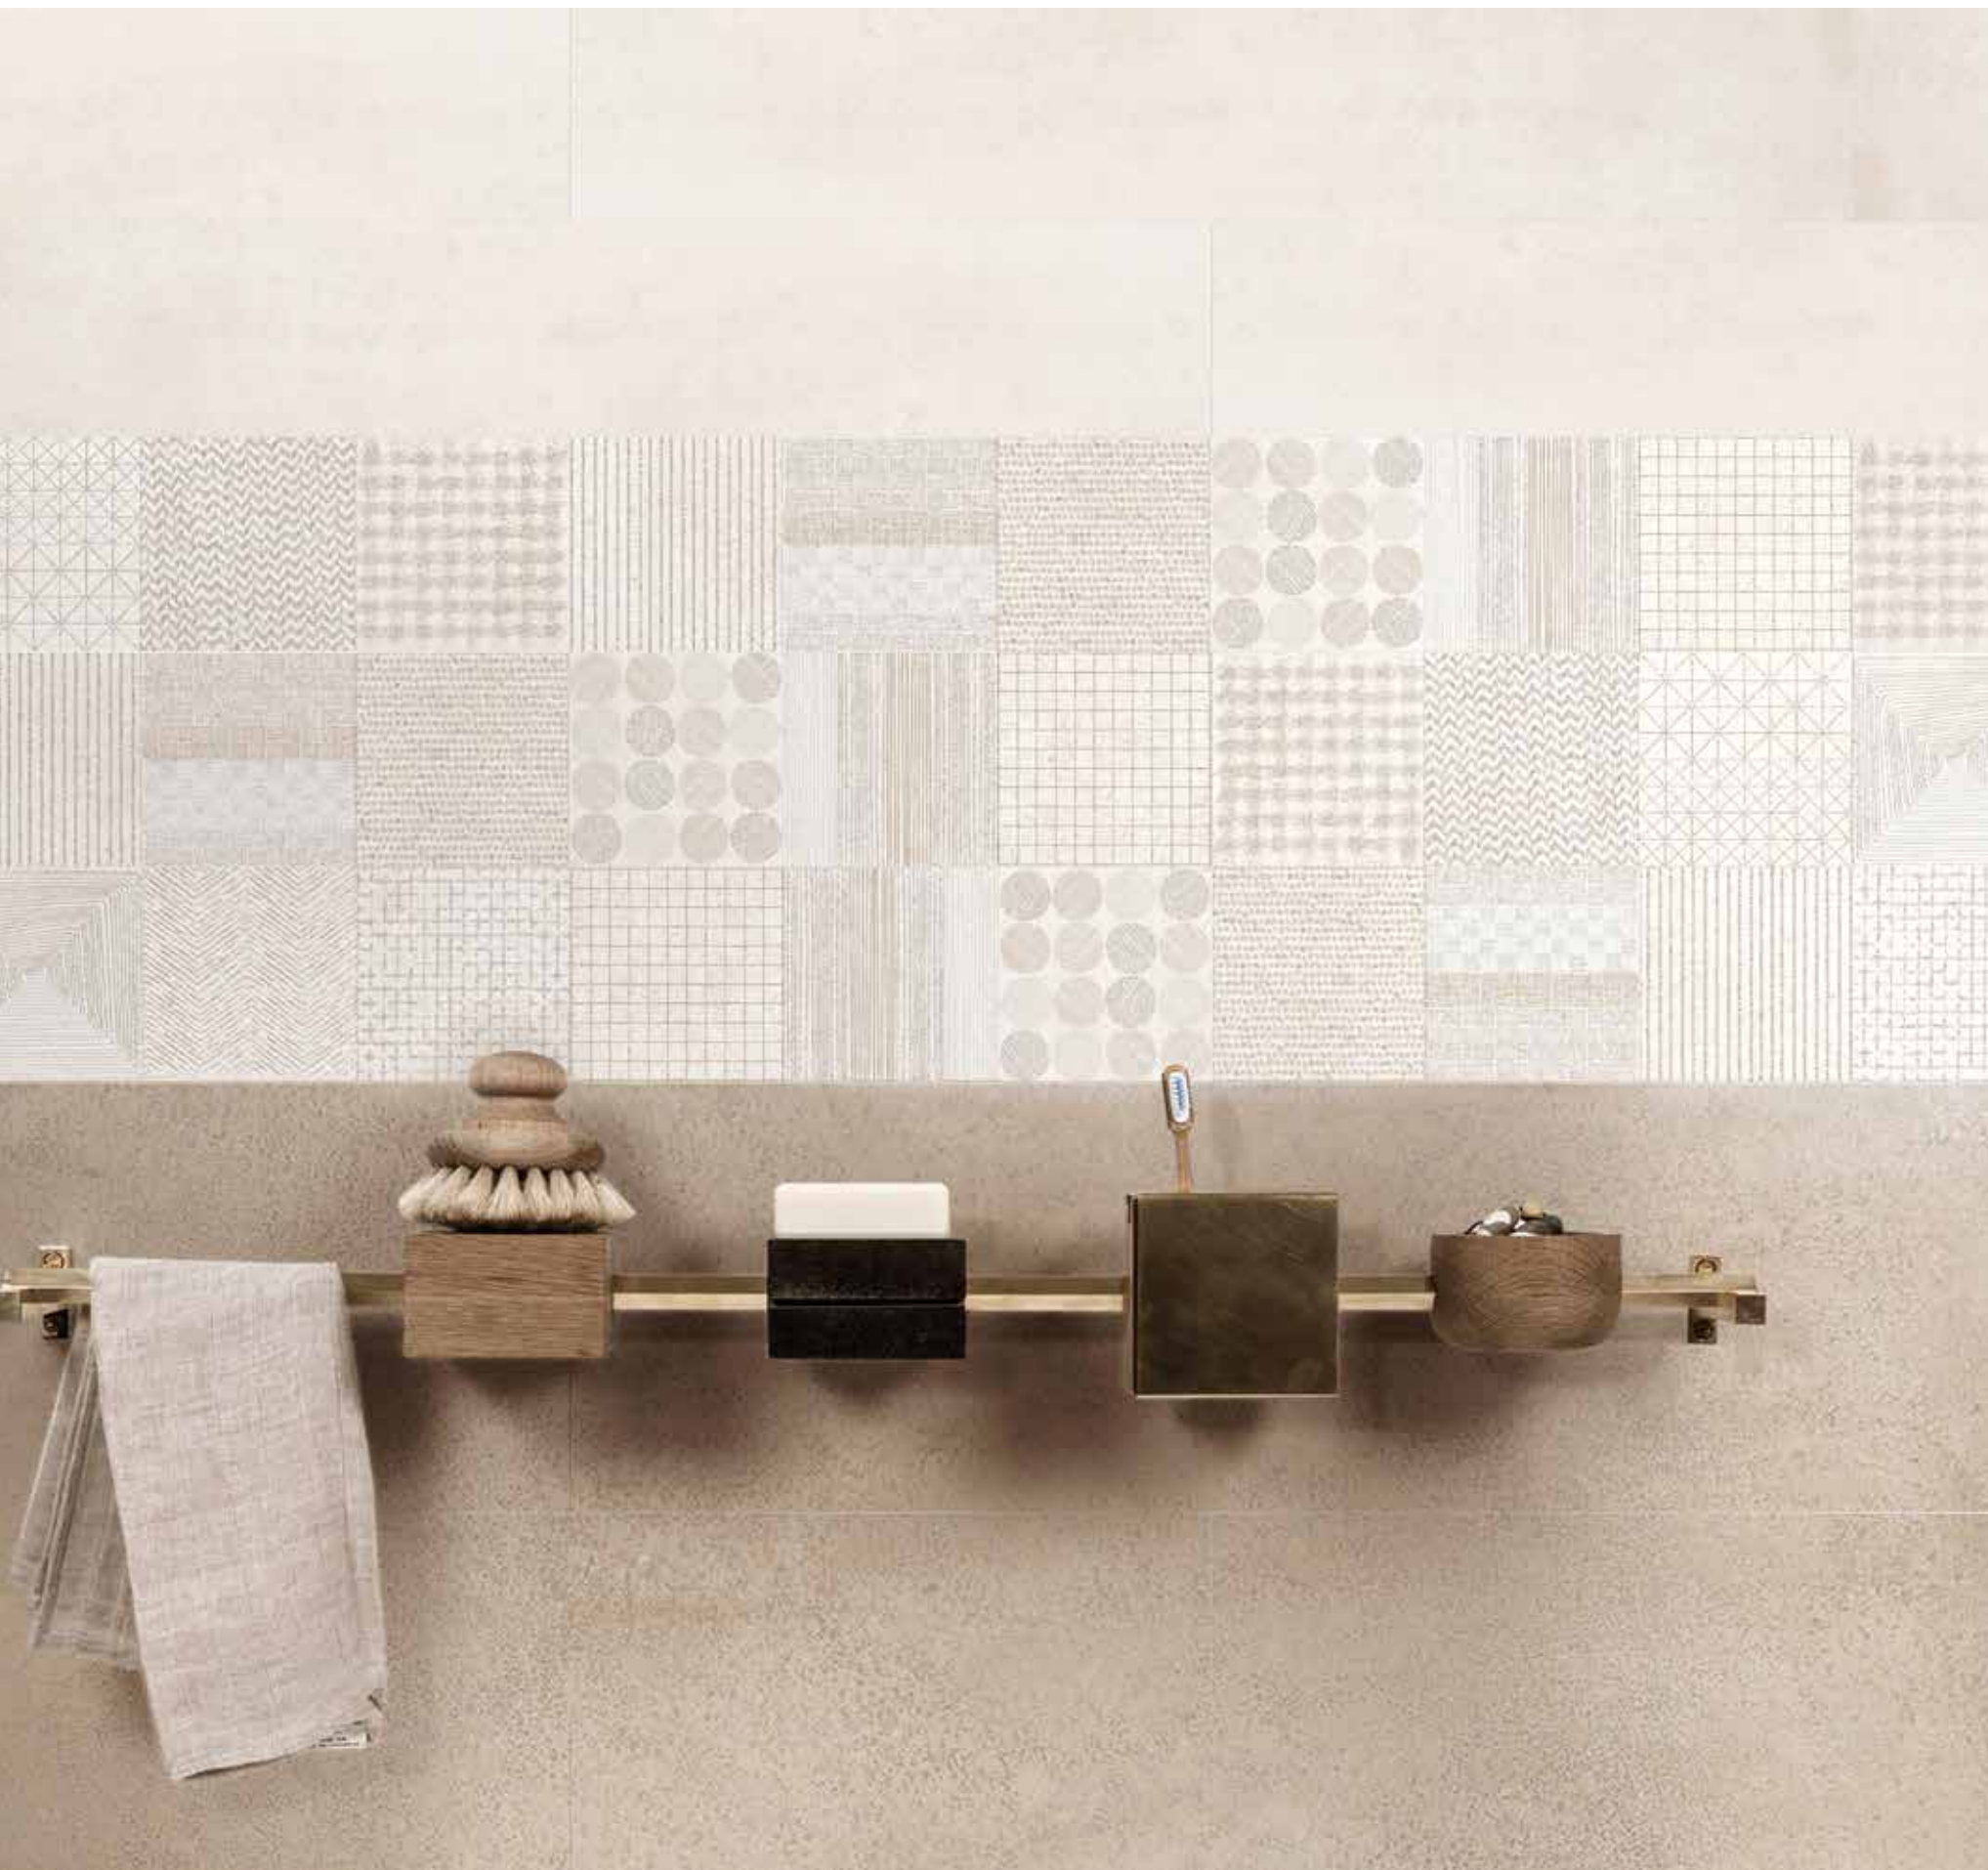

Decoro **Bon Ton Warm**

15x90 • 6"x36"