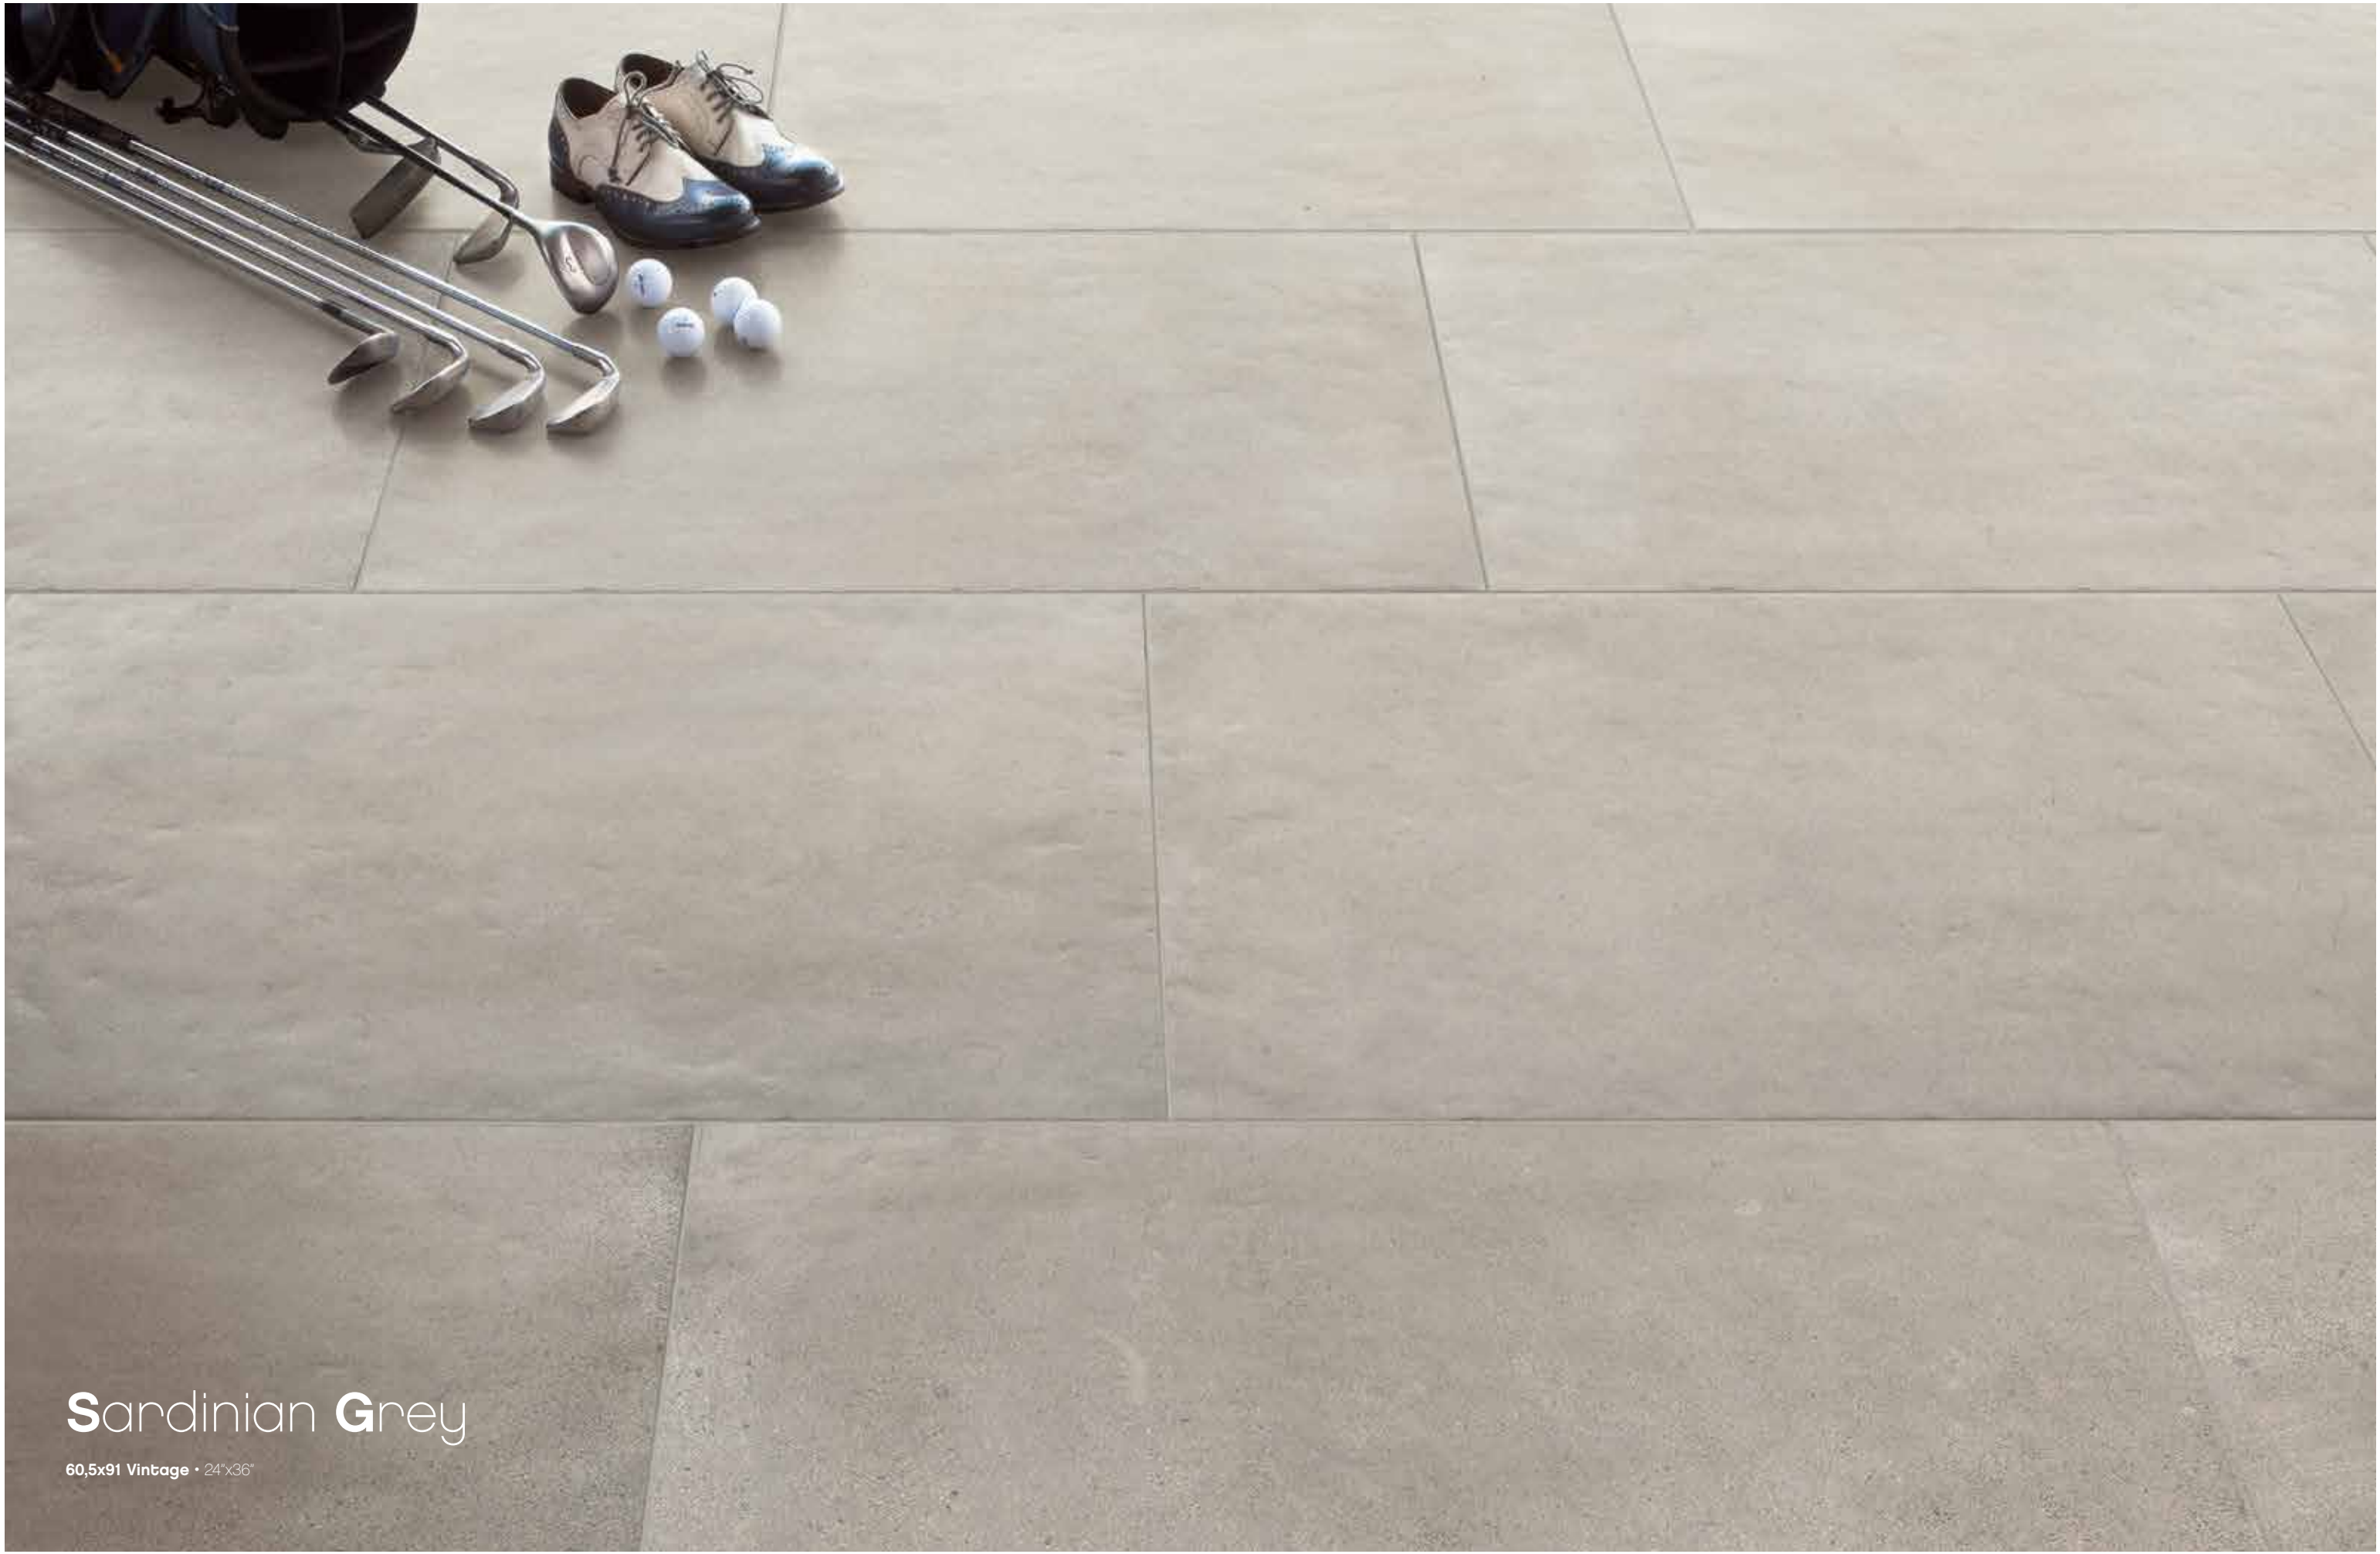

Sardinian Grey

60,5x91 Vintage • 24"x36"